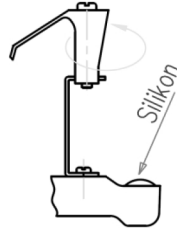

XGranit Quadro 40

1. (SRB) (MNE) *Uputstvo za montažu X granit sudopere*, (SLO) *Navodilo za montažo X granit pomivalnega korita*, (HR) (BIH) *Upute za montažu X granit sudopera*,
   (MK) *Упатство за монтажа на X granit садопера*, (RU) *Указания по установк*, (UA) *Вказівки з установки*, (GB) *Installation guidelines*

1.

2.

3.

4.

5.