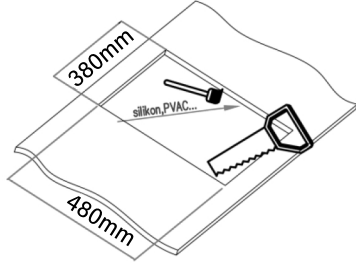

XGranit Quadro 40

- (SRB) (MNE) *Uputstvo za montažu X granit sudopere*, (SLO) *Navodilo za montažo X granit pomivalnega korita*, (HR) (BIH) *Upute za montažu X granit sudopera*,
(MK) *Упатство за монтажа на X granit садопера*, (RU) *Указания по установк*, (UA) *Вказівки з установки*, (GB) *Installation guidelines*

1.

2.

3.

4.

5.