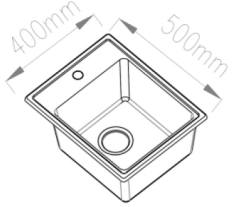

XGranit Quadro 40

- (SRB) (MNE) *Uputstvo za montažu X granit sudopere*, (SLO) *Navodilo za montažo X granit pomivalnega korita*, (HR) (BIH) *Upute za montažu X granit sudopera*,
(MK) *Упатство за монтажа на X granit садопера*, (RU) *Указания по установк*, (UA) *Вказівки з установки*, (GB) *Installation guidelines*