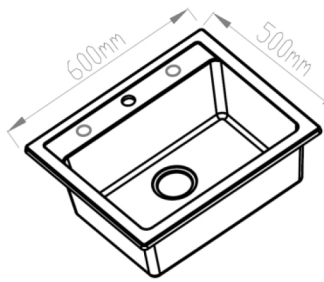

XGranit Quadro 60

- (SRB) (MNE) *Uputstvo za montažu X granit sudopere*, (SLO) *Navodilo za montažo X granit pomivalnega korita*, (HR) (BIH) *Upute za montažu X granit sudopera*,
(MK) *Упатство за монтажа на X granit садопера*, (RU) *Указания по установк*, (UA) *Вказівки з установки*, (GB) *Installation guidelines*