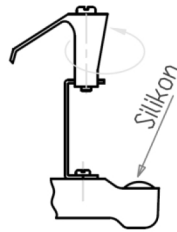

XGranit Quadro 60

1. (SRB) (MNE) *Uputstvo za montažu X granit sudopere*, (SLO) *Navodilo za montažo X granit pomivalnega korita*, (HR) (BIH) *Upute za montažu X granit sudopera*,
   (MK) *Упатство за монтажа на X granit садопера*, (RU) *Указания по установк*, (UA) *Вказівки з установки*, (GB) *Installation guidelines*

1.

2.

3.

4.

5.