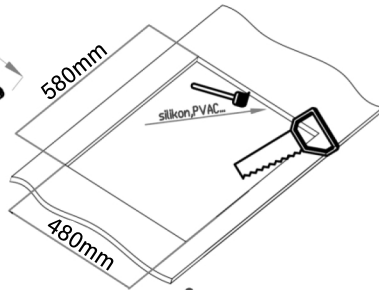

XGranit Quadro 60

- (SRB) (MNE) *Uputstvo za montažu X granit sudopere*, (SLO) *Navodilo za montažo X granit pomivalnega korita*, (HR) (BIH) *Upute za montažu X granit sudopera*,
(MK) *Упатство за монтажа на X granit садопера*, (RU) *Указания по установк*, (UA) *Вказівки з установки*, (GB) *Installation guidelines*

1.

2.

3.

4.

5.