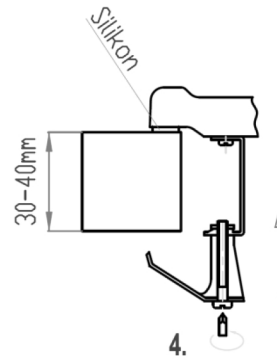

XGranit Quadro 60

- (SRB) (MNE) *Uputstvo za montažu X granit sudopere*, (SLO) *Navodilo za montažo X granit pomivalnega korita*, (HR) (BIH) *Upute za montažu X granit sudopera*,
(MK) *Упатство за монтажа на X granit садопера*, (RU) *Указания по установк*, (UA) *Вказівки з установки*, (GB) *Installation guidelines*

1.

2.

3.

4.

5.