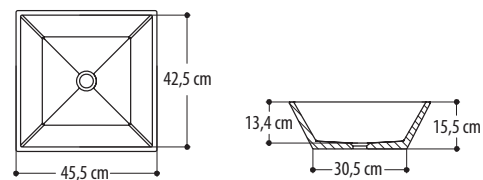

MODELI / MODELS

Umivaonici / Washbasins

Sudopere / Sinks