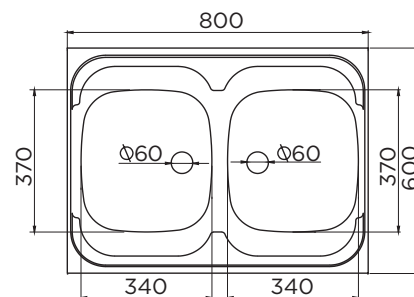

Dimenzija ormarića / Cabinet dimensions 450 mm

Ideal 500 B

Ø 90 mm

Dimenzije / Dimensions 550x505 mm

Dubina korita / Bowl depth 200 mm

Dodatak uz sudoperu / Accessories sifon syphon

Dimenzija ormarića / Cabinet dimensions 550 mm

Dubina korita / Bowl depth 190 mm

Mera ormarića / Cabinet dimensions 500 mm

INOX
by Metalac

STANDARD

Nasadne sudopere / Inset Sinks

Standard L

Ø 90 mm

polirana
polished

Standard D

Ø 90 mm

polirana
polished

Standard 2D

Ø 90 mm

polirana
polished

Dimenzije / Dimensions

800x600 mm

Dubina korita / Bowl depth

165 mm

Mera ormarića / Cabinet dimensions

800 mm

Otvor sifona / Syphon hole

Ø 60 mm

INOX
by Metalac

STANDARD VIKEND