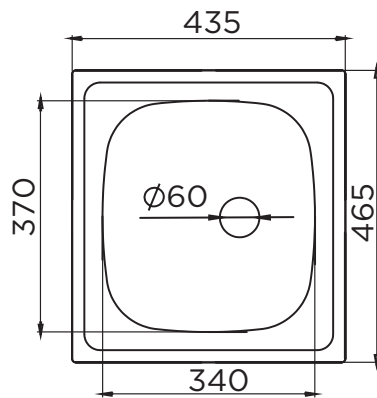

Dimenzije / Dimensions

465x435 mm

Dubina korita / Bowl depth

155 mm

Mera ormarića / Cabinet dimensions

450 mm