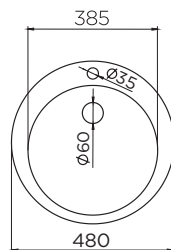

Dimenzije /
Dimensions 770x435 mm

Dubina korita /
Bowl depth 165 mm

Mera ormarića /
Cabinet dimensions 450 mm

Luna FLEX 2D

Ø 60 mm

Ø 90 mm

Dimenzije /
Dimensions 770x435 mm

Dubina korita /
Bowl depth 165 mm

Mera ormarića /
Cabinet dimensions 800 mm

Luna FLEX 1.5D

Ø 90 mm

Dimenzije /
Dimensions 770x435 mm

Dubina korita /
Bowl depth 165/130 mm

Mera ormarića /
Cabinet dimensions 600 mm

INOX
by Metalac

QUADRO

Ø 90 mm

Ø 60 mm

Dimenzije /
Dimensions 480 mm

Dubina korita /
Bowl depth 150 mm

Mera ormarića /
Cabinet dimensions 450 mm

Venera 480E

Ø 90 mm

Ø 60 mm

Dimenzije /
Dimensions 480 mm

Dubina korita /
Bowl depth 150 mm

Mera ormarića /
Cabinet dimensions 450 mm

Venera 510E

Ø 90 mm

opciono:
bez otvora
optional:
without hole

Dimenzije /
Dimensions 510 mm

Dubina korita /
Bowl depth 180 mm