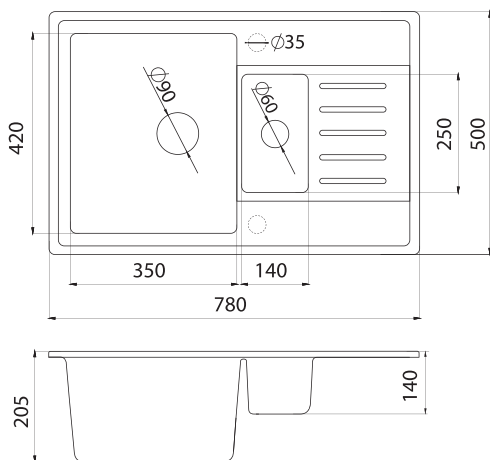

Dimenzije / Dimensions	600x500 mm
Dubina korita / Bowl depth	195 mm
Mera ormarića / Cabinet dimensions	600 mm
Otvor sifona / Syphon hole	$\varnothing 90$ mm
Dodatak uz sudoperu / Accessories	sifon / syphon

X QUADRO PLUS

Usadne sudopere / Inset Sinks

Bež/ Beige

Bela/ White

Crna/ Black

Šampanj/ Champagne

Siva/ Grey

Dimenzije / Dimensions	770x500 mm
Dubina korita / Bowl depth	190 mm
Mera ormarića / Cabinet dimensions	500 mm
Otvor sifona / Syphon hole	$\varnothing 90$ mm
Dodatak uz sudoperu / Accessories	sifon / syphon

X QUADRO PLUS 1.5D

Usadne sudopere / Inset Sinks

Bež/ Beige

Bela/ White

Crna/ Black

Šampanj/ Champagne

Siva/ Grey

Dimenzije / Dimensions	780x500 mm
Dubina korita / Bowl depth	195 / 130 mm
Mera ormarića / Cabinet dimensions	600 mm
Otvor sifona / Syphon hole	Ø 90 / 60 mm
Dodatak uz sudoperu / Accessories	sifon / syphon

X QUADRO PLUS 2D

Usadne sudopere / Inset Sinks

Bež/ Beige

Bela/ White

Crna/ Black

Šampanj/ Champagne

Siva/ Grey

Dimenzije / Dimensions	780x500 mm
Dubina korita / Bowl depth	195 / 195 mm
Mera ormarića / Cabinet dimensions	800 mm
Otvor sifona / Syphon hole	Ø 90 / 90 mm
Dodatak uz sudoperu / Accessories	sifon / syphon