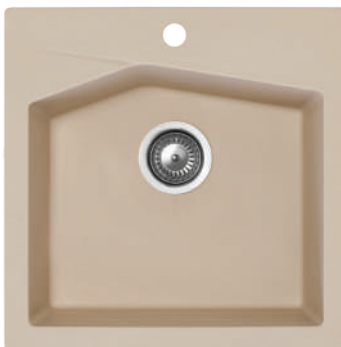

XGranit
by Metalac

X LINEA 50

Usadne sudopere / Inset Sinks

Bež/ Beige

Bela/ White

Crna/ Black

Šampanj/ Champagne

Siva/ Grey