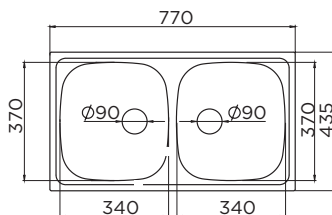

Dimenzije /
Dimensions 770x435 mm

Dubina korita /
Bowl depth 165 mm

Mera ormarića /
Cabinet dimensions 450 mm

Luna FLEX 2D

Ø 60 mm

Ø 90 mm

Dimenzije /
Dimensions 770x435 mm

Dubina korita /
Bowl depth 165 mm

Mera ormarića /
Cabinet dimensions 800 mm

Luna FLEX 1.5D

Ø 90 mm

Dimenzije /
Dimensions 770x435 mm

Dubina korita /
Bowl depth 165/130 mm

Mera ormarića /
Cabinet dimensions 600 mm

INOX
by Metalac

QUADRO

Ø 90 mm

Ø 60 mm

Dimenzije /
Dimensions 480 mm

Dubina korita /
Bowl depth 150 mm

Mera ormarića /
Cabinet dimensions 450 mm

Venera 480E

Ø 90 mm

Ø 60 mm

Dimenzije /
Dimensions 480 mm

Dubina korita /
Bowl depth 150 mm

Mera ormarića /
Cabinet dimensions 450 mm

Venera 510E

Ø 90 mm

opciono:
bez otvora
optional:
without hole

Dimenzije /
Dimensions 510 mm

Dubina korita /
Bowl depth 180 mm