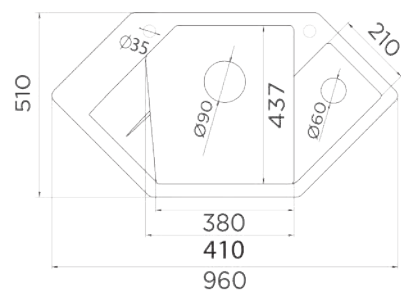

Ø 90 mm

Ø 60 mm

Dimenzije /
Dimensions 480 mm

Dubina korita /
Bowl depth 150 mm

Mera ormarića /
Cabinet dimensions 450 mm

Venera 480E

Ø 90 mm

Ø 60 mm

Dimenzije / Dimensions	500x500 mm
Dubina korita / Bowl depth	200 mm
Mera ormarića / Cabinet dimensions	600 mm
Otvor sifona / Syphon hole	Ø 90 mm
Dodatak uz sudoperu / Accessories	sifon / syphon

X LINEA M 1.5 D

X LINEA PLUS

Usadne sudopere / Inset Sinks

Bež/ Beige

Bela/ White

Crna/ Black

Šampanj/ Champagne

Siva/ Grey

Dimenzije / Dimensions	780x500 mm
Dubina korita / Bowl depth	190 mm
Mera ormarića / Cabinet dimensions	500 mm
Otvor sifona / Syphon hole	$\varnothing 90$ mm
Dodatak uz sudoperu / Accessories	sifon / syphon

X DIAMOND

Usadne sudopere / Inset Sinks

Bela/ White

Crna/ Black

Bež/ Beige

Šampanj/ Champagne

Siva/ Grey

Dimenzije / Dimensions	960x510 mm
Dubina korita / Bowl depth	200 / 45 mm
Mera ormarića / Cabinet dimensions	800 mm
Otvor sifona / Syphon hole	Ø 90 / 60 mm
Dodatak uz sudoperu / Accessories	sifon / syphon