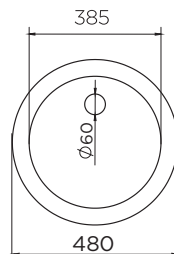

Dimenzije /
Dimensions 770x435 mm

Dubina korita /
Bowl depth 165 mm

Mera ormarića /
Cabinet dimensions 450 mm

Luna FLEX 2D

Ø 60 mm

Ø 90 mm

Dimenzije /
Dimensions 770x435 mm

Dubina korita /
Bowl depth 165 mm

Mera ormarića /
Cabinet dimensions 800 mm

Luna FLEX 1.5D

Ø 90 mm

Dimenzije /
Dimensions 770x435 mm

Dubina korita /
Bowl depth 165/130 mm

Mera ormarića /
Cabinet dimensions 600 mm

INOX
by Metalac

QUADRO

Ø 90 mm

Ø 60 mm

Dimenzije /
Dimensions 480 mm

Dubina korita /
Bowl depth 150 mm

Mera ormarića /
Cabinet dimensions 450 mm

Venera 480E

Ø 90 mm

Ø 60 mm

Dimenzije /
Dimensions 480 mm

Dubina korita /
Bowl depth 150 mm

Mera ormarića /
Cabinet dimensions 450 mm

Venera 510E

Ø 90 mm

opciono:
bez otvora
optional:
without hole

Dimenzije /
Dimensions 510 mm

Dubina korita /
Bowl depth 180 mm