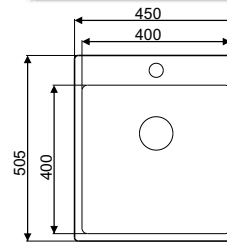

Dodatak uz sudoperu Accessories sifon syphon

Dimenzija ormarića Cabinet dimensions 400 mm

Ideal 400

Ø 90 mm Dimenzije / Dimensions 440 x 440 mm

Dubina korita / Bowl depth 200 mm

Dodatak uz sudoperu Accessories sifon syphon

Dimenzija ormarića Cabinet dimensions 450 mm

INOX
by Metalac

IDEAL

Usadne sudopere / Inset Sinks

Ideal 340 B

Ø 90 mm

Dimenzije / Dimensions 390x505 mm

Dubina korita / Bowl depth 200 mm

Dodatak uz sudoperu / Accessories sifon syphon

Dimenzija ormarića / Cabinet dimensions 400 mm

Ideal 400 B

Ø 90 mm

Dimenzije / Dimensions 450x505 mm

Dubina korita / Bowl depth 200 mm

Dodatak uz sudoperu / Accessories sifon syphon

Dimenzija ormarića / Cabinet dimensions 450 mm

Ideal 500 B

Ø 90 mm

Dimenzije / Dimensions 550x505 mm

Dubina korita / Bowl depth 200 mm

Dodatak uz sudoperu / Accessories sifon syphon

Dimenzija ormarića / Cabinet dimensions 550 mm