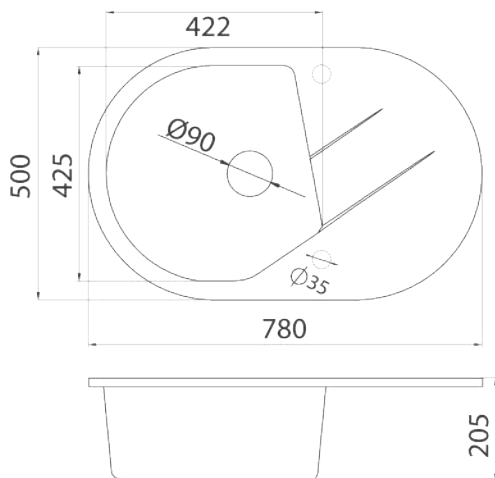

Ø 90 mm

Ø 60 mm

Dimenzije /
Dimensions 480 mm

Dubina korita /
Bowl depth 150 mm

Mera ormarića /
Cabinet dimensions 450 mm

Venera 480E

Ø 90 mm

Ø 60 mm

X VESTA

Usadne sudopere / Inset Sinks

Bež/ Beige

Bela/ White

Crna/ Black

Šampanj/ Champagne

Siva/ Grey

Dimenzije / Dimensions	520 mm
Dubina korita / Bowl depth	190 mm
Mera ormarića / Cabinet dimensions	600 mm
Otvor sifona / Syphon hole	$\varnothing 90$ mm
Dodatak uz sudoperu / Accessories	sifon / syphon

X VESTA PLUS

Usadne sudopere / Inset Sinks

Bež/ Beige

Bela/ White

Crna/ Black

Šampanj/ Champagne

Siva/ Grey

Dimenzije / Dimensions	780x500 mm
Dubina korita / Bowl depth	195 mm
Mera ormarića / Cabinet dimensions	500 mm
Otvor sifona / Syphon hole	Ø 90 mm
Dodatak uz sudoperu / Accessories	sifon / syphon

Dimenzije / Dimensions	500x500 mm
Dubina korita / Bowl depth	200 mm
Mera ormarića / Cabinet dimensions	600 mm
Otvor sifona / Syphon hole	Ø 90 mm
Dodatak uz sudoperu / Accessories	sifon / syphon

X LINEA M 1.5 D