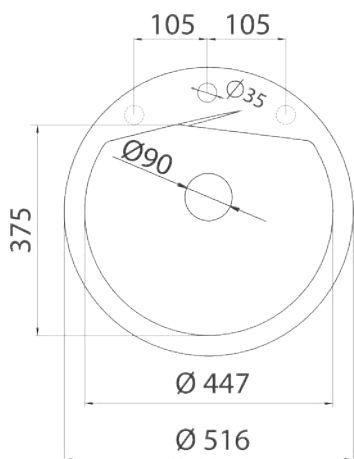

Ø 90 mm

Ø 60 mm

Dimenzije /
Dimensions 480 mm

Dubina korita /
Bowl depth 150 mm

Mera ormarića /
Cabinet dimensions 450 mm

Venera 480E

Ø 90 mm

Ø 60 mm

X VESTA

Usadne sudopere / Inset Sinks

Bež/ Beige

Bela/ White

Crna/ Black

Šampanj/ Champagne

Siva/ Grey

Dimenzije / Dimensions	520 mm
Dubina korita / Bowl depth	190 mm
Mera ormarića / Cabinet dimensions	600 mm
Otvor sifona / Syphon hole	$\varnothing 90$ mm
Dodatak uz sudoperu / Accessories	sifon / syphon

X VESTA PLUS

Usadne sudopere / Inset Sinks

Bež/ Beige

Bela/ White

Crna/ Black

Šampanj/ Champagne

Siva/ Grey

Dimenzije / Dimensions	780x500 mm
Dubina korita / Bowl depth	195 mm
Mera ormarića / Cabinet dimensions	500 mm
Otvor sifona / Syphon hole	Ø 90 mm
Dodatak uz sudoperu / Accessories	sifon / syphon

Dimenzije / Dimensions	500x500 mm
Dubina korita / Bowl depth	200 mm
Mera ormarića / Cabinet dimensions	600 mm
Otvor sifona / Syphon hole	Ø 90 mm
Dodatak uz sudoperu / Accessories	sifon / syphon

X LINEA M 1.5 D