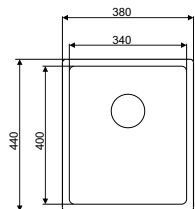

Dimenzije /
Dimensions 480 mm

Dubina korita /
Bowl depth 150 mm

Mera ormarića /
Cabinet dimensions 450 mm

Venera 510E

Ø 90 mm

opciono:
bez otvora
optional:
without hole

Dimenzije /
Dimensions 510 mm

Dubina korita /
Bowl depth 180 mm

Ø 90 mm Dimenzije / Dimensions 440 x 220 mm

Dubina korita / Bowl depth 140 mm

Dodatak uz sudoperu Accessories sifon syphon

Dimenzija ormarića Cabinet dimensions 220 mm

Ideal 500

Ø 90 mm Dimenzije / Dimensions 540 x 440 mm

Dubina korita / Bowl depth 200 mm

Dodatak uz sudoperu Accessories sifon syphon

Dimenzija ormarića Cabinet dimensions 550 mm

Ideal 340

Ø 90 mm Dimenzije / Dimensions 440 x 380 mm

Dubina korita / Bowl depth 200 mm

Dodatak uz sudoperu Accessories sifon syphon

Dimenzija ormarića Cabinet dimensions 400 mm

Ideal 400

Ø 90 mm Dimenzije / Dimensions 440 x 440 mm

Dubina korita / Bowl depth 200 mm

Dodatak uz sudoperu Accessories sifon syphon