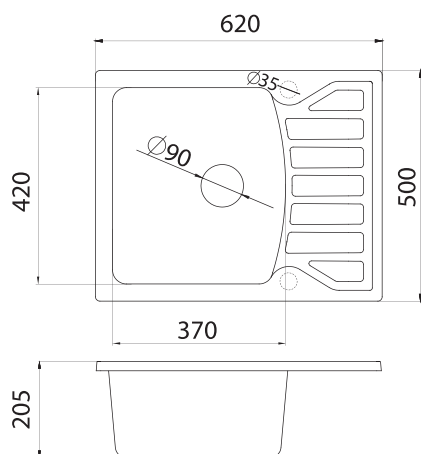

Dimenzije / Dimensions	780x500 mm
Dubina korita / Bowl depth	190 mm
Mera ormarića / Cabinet dimensions	500 mm
Otvor sifona / Syphon hole	Ø 90 mm
Dodatak uz sudoperu / Accessories	sifon / syphon

XGranit
by Metalac

Dimenzije / Dimensions	600x500 mm
Dubina korita / Bowl depth	195 mm
Mera ormarića / Cabinet dimensions	600 mm
Otvor sifona / Syphon hole	$\varnothing 90$ mm
Dodatak uz sudoperu / Accessories	sifon / syphon

X QUADRO M

Usadne sudopere / Inset Sinks

Bež/ Beige

Bela/ White

Crna/ Black

Šampanj/ Champagne

Siva/ Grey

Dimenzije / Dimensions	620x500 mm
Dubina korita / Bowl depth	190 mm
Mera ormarića / Cabinet dimensions	500 mm
Otvor sifona / Syphon hole	Ø 90 mm
Dodatak uz sudoperu / Accessories	sifon / syphon

X QUADRO PLUS

Usadne sudopere / Inset Sinks

Bež/ Beige

Bela/ White

Crna/ Black

Šampanj/ Champagne

Siva/ Grey

Dimenzije / Dimensions	770x500 mm
Dubina korita / Bowl depth	190 mm
Mera ormarića / Cabinet dimensions	500 mm
Otvor sifona / Syphon hole	$\varnothing 90$ mm
Dodatak uz sudoperu / Accessories	sifon / syphon