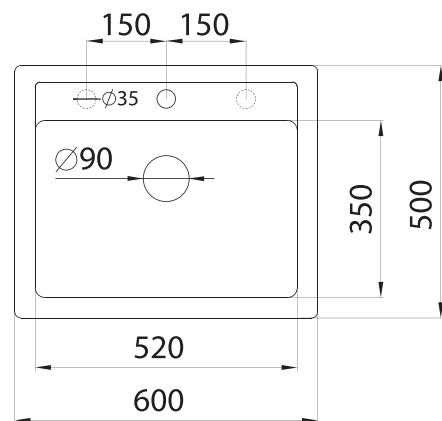

Šampanj/ Champagne