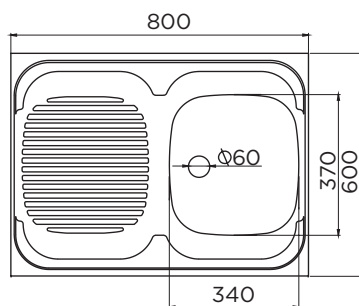

Dimenzija ormarića / Cabinet dimensions 450 mm

Ideal 500 B

Ø 90 mm

Dimenzije / Dimensions 550x505 mm

Dubina korita / Bowl depth 200 mm

Dodatak uz sudoperu / Accessories sifon syphon

Dimenzija ormarića / Cabinet dimensions 550 mm

Dubina korita / Bowl depth 190 mm

Mera ormarića / Cabinet dimensions 500 mm

INOX
by Metalac

STANDARD

Nasadne sudopere / Inset Sinks

Standard L

Ø 90 mm

polirana
polished

Standard D

Ø 90 mm

polirana
polished

Standard 2D

Ø 90 mm

polirana
polished

Dimenzije / Dimensions

800x600 mm

Dubina korita / Bowl depth

165 mm

Mera ormarića / Cabinet dimensions

800 mm

Otvor sifona / Syphon hole

Ø 60 mm

INOX
by Metalac

STANDARD VIKEND