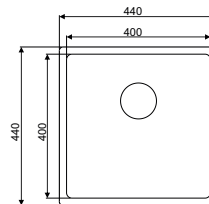

Ø 90 mm Dimenzije / Dimensions 440 x 220 mm

Dubina korita / Bowl depth 140 mm

Dodatak uz sudoperu Accessories sifon syphon

Dimenzija ormarića Cabinet dimensions 220 mm

Ideal 500

Ø 90 mm Dimenzije / Dimensions 540 x 440 mm

Dubina korita / Bowl depth 200 mm

Dodatak uz sudoperu Accessories sifon syphon

Dimenzija ormarića Cabinet dimensions 550 mm

Ideal 340

Ø 90 mm Dimenzije / Dimensions 440 x 380 mm

Dubina korita / Bowl depth 200 mm

Dodatak uz sudoperu Accessories sifon syphon

Dimenzija ormarića Cabinet dimensions 400 mm

Ideal 400

Ø 90 mm Dimenzije / Dimensions 440 x 440 mm

Dubina korita / Bowl depth 200 mm

Dodatak uz sudoperu Accessories sifon syphon

Dimenzija ormarića Cabinet dimensions 450 mm

INOX
by Metalac

IDEAL

Usadne sudopere / Inset Sinks

Ideal 340 B

Ø 90 mm

Dimenzije / Dimensions 390x505 mm

Dubina korita / Bowl depth 200 mm