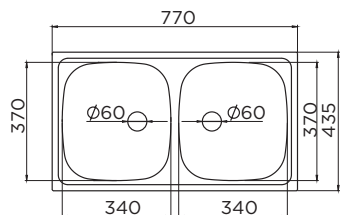

Dimenzije /
Dimensions 770x435 mm

Dubina korita /
Bowl depth 165 mm

Mera ormarića /
Cabinet dimensions 450 mm

Luna FLEX 2D

Ø 60 mm

Ø 90 mm

Dimenzije /
Dimensions 770x435 mm

Dubina korita /
Bowl depth 165 mm

Mera ormarića /
Cabinet dimensions 800 mm

Luna FLEX 1.5D

Ø 90 mm

Dimenzije /
Dimensions 770x435 mm

Dubina korita /
Bowl depth 165/130 mm

Mera ormarića /
Cabinet dimensions 600 mm

INOX
by Metalac

QUADRO

Ø 90 mm

Ø 60 mm

Dimenzije /
Dimensions 480 mm

Dubina korita /
Bowl depth 150 mm

Mera ormarića /
Cabinet dimensions 450 mm

Venera 480E

Ø 90 mm

Ø 60 mm

Dimenzije /
Dimensions 480 mm

Dubina korita /
Bowl depth 150 mm

Mera ormarića /
Cabinet dimensions 450 mm

Venera 510E

Ø 90 mm

opciono:
bez otvora
optional:
without hole

Dimenzije /
Dimensions 510 mm

Dubina korita /
Bowl depth 180 mm