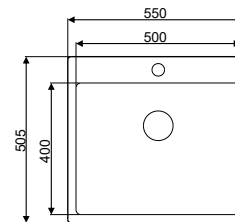

Dodatak uz sudoperu Accessories sifon syphon

Dimenzija ormarića Cabinet dimensions 400 mm

Ideal 400

Ø 90 mm Dimenzije / Dimensions 440 x 440 mm

Dubina korita / Bowl depth 200 mm

Dodatak uz sudoperu Accessories sifon syphon

Dimenzija ormarića Cabinet dimensions 450 mm

INOX
by Metalac

IDEAL

Usadne sudopere / Inset Sinks

Ideal 340 B

Ø 90 mm

Dimenzije / Dimensions 390x505 mm

Dubina korita / Bowl depth 200 mm

Dodatak uz sudoperu / Accessories sifon syphon

Dimenzija ormarića / Cabinet dimensions 400 mm

Ideal 400 B

Ø 90 mm

Dimenzije / Dimensions 450x505 mm

Dubina korita / Bowl depth 200 mm

Dodatak uz sudoperu / Accessories sifon syphon

Dimenzija ormarića / Cabinet dimensions 450 mm

Ideal 500 B

Ø 90 mm

Dimenzije / Dimensions 550x505 mm

Dubina korita / Bowl depth 200 mm

Dodatak uz sudoperu / Accessories sifon syphon

Dimenzija ormarića / Cabinet dimensions 550 mm