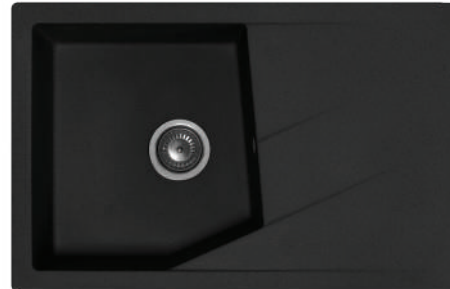

X LINEA PLUS

Usadne sudopere / Inset Sinks

Bež/ Beige

Bela/ White

Crna/ Black

Šampanj/ Champagne

Siva/ Grey

Dimenzije / Dimensions	780x500 mm
Dubina korita / Bowl depth	190 mm
Mera ormarića / Cabinet dimensions	500 mm
Otvor sifona / Syphon hole	$\varnothing 90$ mm
Dodatak uz sudoperu / Accessories	sifon / syphon