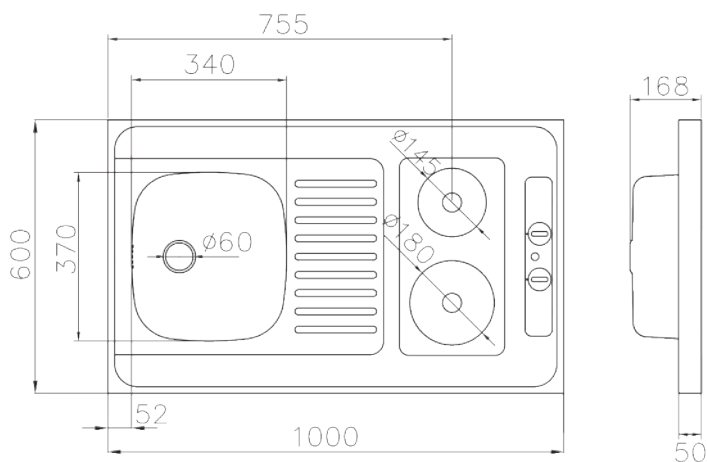

Ø 90 mm

Ø 60 mm

Dimenzije /
Dimensions 480 mm

Dubina korita /
Bowl depth 150 mm

Mera ormarića /
Cabinet dimensions 450 mm

Venera 480E

Ø 90 mm

Ø 60 mm

Dimenzije /
Dimensions 480 mm

Dubina korita /
Bowl depth 150 mm

Mera ormarića /
Cabinet dimensions 450 mm

Venera 510E

Ø 90 mm

opciono:
bez otvora
optional:
without hole

Dimenzije /
Dimensions 510 mm

Dubina korita /
Bowl depth 180 mm

Dubina korita / Bowl depth

165 mm

Mera ormarića / Cabinet dimensions

800 mm

Otvor sifona / Syphon hole

Ø 60 mm

INOX
by Metalac

STANDARD VIKEND

Usadne sudopere / Inset Sinks

Ø 60 mm

polirana
polished

Dimenzije /
Dimensions 1000x600 mm

Dubina korita /
Bowl depth 170 mm

Mera ormarića /
Cabinet dimensions 1000 mm

Grejne ploče / Hobs

Dimenzije / Dimensions	180 mm	145 mm
---------------------------	--------	--------