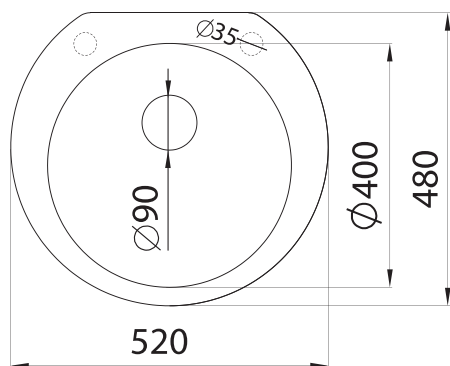

Šampanj/ Champagne