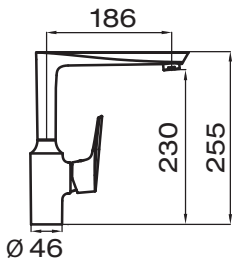

PELIKAN/PELIKAN LP slavina za sudoperu

ARC slavina za sudoperu

ELEGANT slavina za sudoperu

FONDO slavina za sudoperu