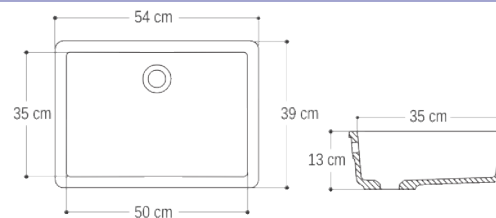

MODELI / MODELS

Umivaonici / Washbasins

Sudopere / Sinks