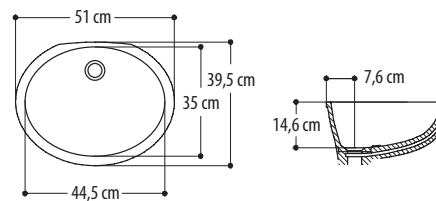

mod. BS 1413

mod. BS 2314

mod. BSR 16

mod. BS 1206

mod. BS 1411