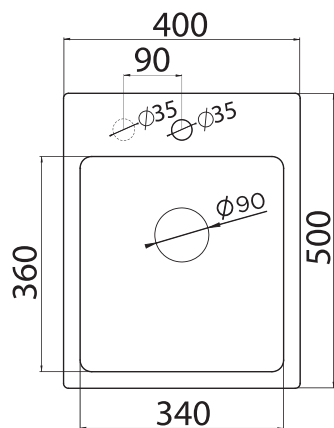

X VENERA M

Usadne sudopere / Inset Sinks

Bež/ Beige

Bela/ White

Crna/ Black

Šampanj/ Champagne

Siva/ Grey

Dimenzije / Dimensions	620x500 mm
Dubina korita / Bowl depth	200 mm
Mera ormarića / Cabinet dimensions	500 mm
Otvor sifona / Syphon hole	Ø 90 mm
Dodatak uz sudoperu / Accessories	sifon / syphon

Dimenzije / Dimensions	780x500 mm
Dubina korita / Bowl depth	190 mm
Mera ormarića / Cabinet dimensions	500 mm
Otvor sifona / Syphon hole	Ø 90 mm
Dodatak uz sudoperu / Accessories	sifon / syphon

XGranit
by Metalac

X QUADRO 40

Usadne sudopere / Inset Sinks

Bež/ Beige

Bela/ White

Crna/ Black

Šampanj/ Champagne

Siva/ Grey

Dimenzije / Dimensions	400x500 mm
Dubina korita / Bowl depth	210 mm
Mera ormarića / Cabinet dimensions	450 mm
Otvor sifona / Syphon hole	Ø 90 mm
Dodatak uz sudoperu / Accessories	sifon / syphon

Dimenzije / Dimensions	600x500 mm
Dubina korita / Bowl depth	195 mm
Mera ormarića / Cabinet dimensions	600 mm
Otvor sifona / Syphon hole	$\varnothing 90$ mm
Dodatak uz sudoperu / Accessories	sifon / syphon