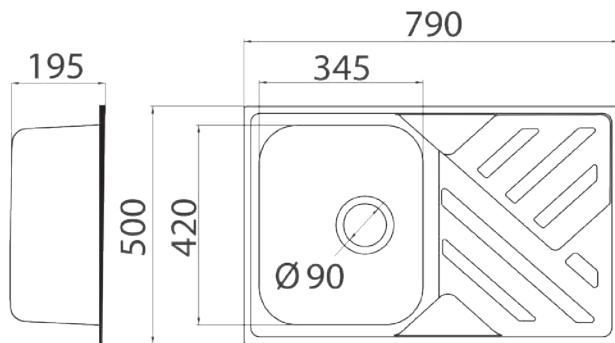

Ø 90 mm

Ø 60 mm

Dimenzije /
Dimensions 480 mm

Dubina korita /
Bowl depth 150 mm

Mera ormarića /
Cabinet dimensions 450 mm

Venera 480E

Ø 90 mm

Ø 60 mm

Dimenzije /
Dimensions 480 mm

Dubina korita /
Bowl depth 150 mm

Mera ormarića /
Cabinet dimensions 450 mm

Venera 510E

Ø 90 mm

opciono:
bez otvora
optional:
without hole

Dimenzije /
Dimensions 510 mm

Dubina korita /
Bowl depth 180 mm

Ø 90 mm

polirana
polished

Aurora 2D

Ø 90 mm

polirana
polished

Dimenzije / Dimensions

790x500 mm

Dubina korita / Bowl depth

Ø 90 mm Dimenzije / Dimensions 440 x 220 mm

Dubina korita / Bowl depth 140 mm

Dodatak uz sudoperu Accessories sifon syphon

Dimenzija ormarića Cabinet dimensions 220 mm

Ideal 500

Ø 90 mm Dimenzije / Dimensions 540 x 440 mm