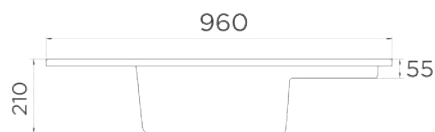

X LINEA PLUS

Usadne sudopere / Inset Sinks

Bež/ Beige

Bela/ White

Crna/ Black

Šampanj/ Champagne

Siva/ Grey

Dimenzije / Dimensions	780x500 mm
Dubina korita / Bowl depth	190 mm
Mera ormarića / Cabinet dimensions	500 mm
Otvor sifona / Syphon hole	$\varnothing 90$ mm
Dodatak uz sudoperu / Accessories	sifon / syphon

X DIAMOND

Usadne sudopere / Inset Sinks

Bela/ White

Crna/ Black

Bež/ Beige

Šampanj/ Champagne

Siva/ Grey

Dimenzije / Dimensions	960x510 mm
Dubina korita / Bowl depth	200 / 45 mm
Mera ormarića / Cabinet dimensions	800 mm
Otvor sifona / Syphon hole	Ø 90 / 60 mm
Dodatak uz sudoperu / Accessories	sifon / syphon

Dimenzije / Dimensions	520x480 mm
Dubina korita / Bowl depth	190 mm
Mera ormarića / Cabinet dimensions	500 mm
Otvor sifona / Syphon hole	Ø 90 mm
Dodatak uz sudoperu / Accessories	sifon / syphon

XGranit
by Metalac