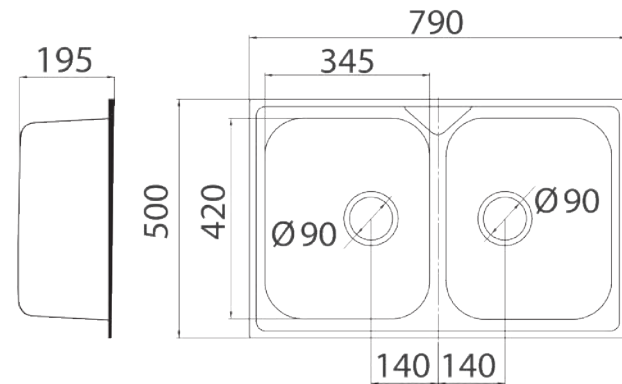

Ø 90 mm

Ø 60 mm

Dimenzije /
Dimensions 480 mm

Dubina korita /
Bowl depth 150 mm

Mera ormarića /
Cabinet dimensions 450 mm

Venera 480E

Ø 90 mm

Ø 60 mm

Dimenzije /
Dimensions 480 mm

Dubina korita /
Bowl depth 150 mm

Mera ormarića /
Cabinet dimensions 450 mm

Venera 510E

Ø 90 mm

opciono:
bez otvora
optional:
without hole

Dimenzije /
Dimensions 510 mm

Dubina korita /
Bowl depth 180 mm

Ø 90 mm

polirana
polished

Aurora 2D

Ø 90 mm

polirana
polished

Dimenzije / Dimensions

790x500 mm

Dubina korita / Bowl depth

Ø 90 mm Dimenzije / Dimensions 440 x 220 mm

Dubina korita / Bowl depth 140 mm

Dodatak uz sudoperu Accessories sifon syphon

Dimenzija ormarića Cabinet dimensions 220 mm

Ideal 500

Ø 90 mm Dimenzije / Dimensions 540 x 440 mm