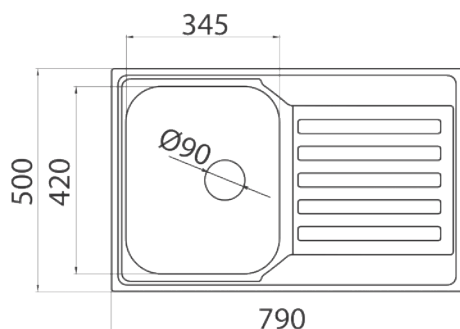

Ø 90 mm

Ø 60 mm

Dimenzije /
Dimensions 480 mm

Dubina korita /
Bowl depth 150 mm

Mera ormarića /
Cabinet dimensions 450 mm

Venera 480E

Ø 90 mm

Ø 60 mm

Dimenzije /
Dimensions 480 mm

Dubina korita /
Bowl depth 150 mm

Mera ormarića /
Cabinet dimensions 450 mm

Venera 510E

Ø 90 mm

opciono:
bez otvora
optional:
without hole

Dimenzije /
Dimensions 510 mm

Dubina korita /
Bowl depth 180 mm

Nera Praktik 2D

Ø 90 mm

mat finiš

satin

180

180

Dimenzije / Dimensions

790x500 mm

Dubina korita / Bowl depth

180 mm

Mera ormarića / Cabinet dimensions

450 mm

INOX
by Metalac

AURORA

Usadne sudopere / Inset Sinks

Aurora 1D