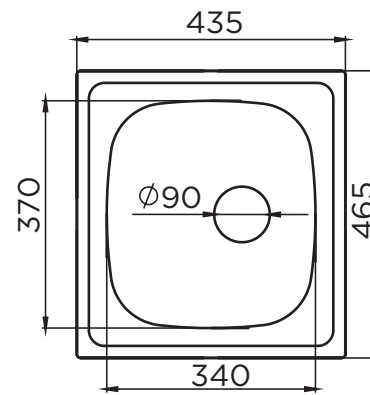

Dimenzije / Dimensions

465x435 mm

Dubina korita / Bowl depth

155 mm

Mera ormarića / Cabinet dimensions

450 mm