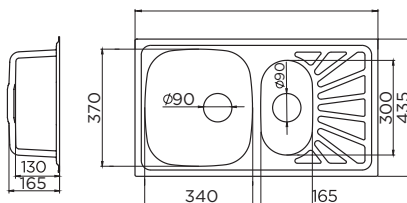

Dimenzije /
Dimensions 770x435 mm

Dubina korita /
Bowl depth 165 mm

Mera ormarića /
Cabinet dimensions 450 mm

Luna FLEX 2D

Ø 60 mm

Ø 90 mm

Dimenzije /
Dimensions 770x435 mm

Dubina korita /
Bowl depth 165 mm

Mera ormarića /
Cabinet dimensions 800 mm

Luna FLEX 1.5D

Ø 90 mm

Dimenzije /
Dimensions 770x435 mm

Dubina korita /
Bowl depth 165/130 mm

Mera ormarića /
Cabinet dimensions 600 mm

INOX
by Metalac

QUADRO

Ø 90 mm

Ø 60 mm

Dimenzije /
Dimensions 480 mm

Dubina korita /
Bowl depth 150 mm

Mera ormarića /
Cabinet dimensions 450 mm

Venera 480E

Ø 90 mm

Ø 60 mm

Dimenzije /
Dimensions 480 mm

Dubina korita /
Bowl depth 150 mm

Mera ormarića /
Cabinet dimensions 450 mm

Venera 510E

Ø 90 mm

opciono:
bez otvora
optional:
without hole

Dimenzije /
Dimensions 510 mm

Dubina korita /
Bowl depth 180 mm