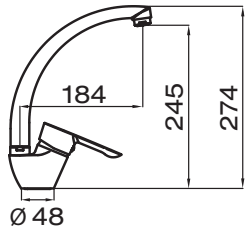

PELIKAN/PELIKAN LP slavina za sudoperu