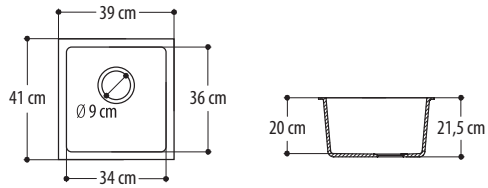

mod. VBS

mod. VBQ 2014

mod. VBQ 1612

mod. VBQ

mod. VBE oval