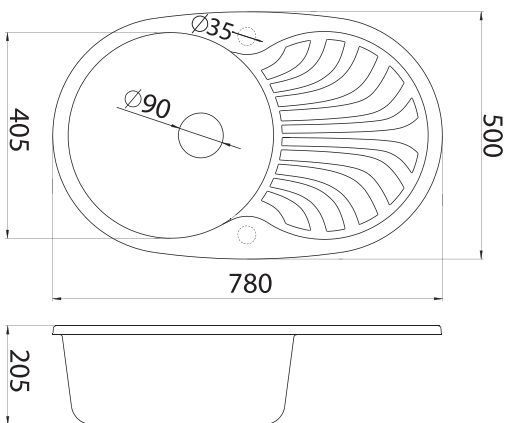

Šampanj/ Champagne