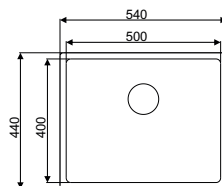

Dimenzije /
Dimensions 480 mm

Dubina korita /
Bowl depth 150 mm

Mera ormarića /
Cabinet dimensions 450 mm

Venera 510E

Ø 90 mm

opciono:
bez otvora
optional:
without hole

Dimenzije /
Dimensions 510 mm

Dubina korita /
Bowl depth 180 mm

Ø 90 mm Dimenzije / Dimensions 440 x 220 mm

Dubina korita / Bowl depth 140 mm

Dodatak uz sudoperu Accessories sifon syphon

Dimenzija ormarića Cabinet dimensions 220 mm

Ideal 500

Ø 90 mm Dimenzije / Dimensions 540 x 440 mm

Dubina korita / Bowl depth 200 mm

Dodatak uz sudoperu Accessories sifon syphon

Dimenzija ormarića Cabinet dimensions 550 mm

Ideal 340

Ø 90 mm Dimenzije / Dimensions 440 x 380 mm

Dubina korita / Bowl depth 200 mm

Dodatak uz sudoperu Accessories sifon syphon

Dimenzija ormarića Cabinet dimensions 400 mm

Ideal 400

Ø 90 mm Dimenzije / Dimensions 440 x 440 mm

Dubina korita / Bowl depth 200 mm

Dodatak uz sudoperu Accessories sifon syphon