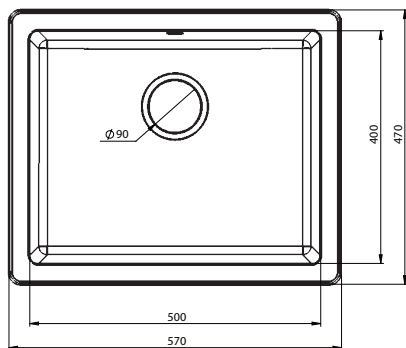

Šampanj/ Champagne