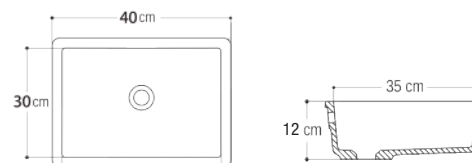

MODELI / MODELS

Umivaonici / Washbasins

Sudopere / Sinks