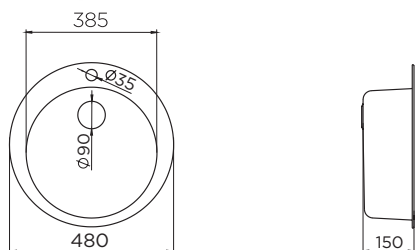

Dimenzije /
Dimensions 770x435 mm

Dubina korita /
Bowl depth 165 mm

Mera ormarića /
Cabinet dimensions 450 mm

Luna FLEX 2D

Ø 60 mm

Ø 90 mm

Dimenzije /
Dimensions 770x435 mm

Dubina korita /
Bowl depth 165 mm

Mera ormarića /
Cabinet dimensions 800 mm

Luna FLEX 1.5D

Ø 90 mm

Dimenzije /
Dimensions 770x435 mm

Dubina korita /
Bowl depth 165/130 mm

Mera ormarića /
Cabinet dimensions 600 mm

INOX
by Metalac

QUADRO

Ø 90 mm

Ø 60 mm

Dimenzije /
Dimensions 480 mm

Dubina korita /
Bowl depth 150 mm

Mera ormarića /
Cabinet dimensions 450 mm

Venera 480E

Ø 90 mm

Ø 60 mm

Dimenzije /
Dimensions 480 mm

Dubina korita /
Bowl depth 150 mm

Mera ormarića /
Cabinet dimensions 450 mm

Venera 510E

Ø 90 mm

opciono:
bez otvora
optional:
without hole

Dimenzije /
Dimensions 510 mm

Dubina korita /
Bowl depth 180 mm