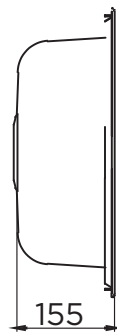

Dimenzije / Dimensions

465x435 mm

Dubina korita / Bowl depth

155 mm

Mera ormarića / Cabinet dimensions

450 mm