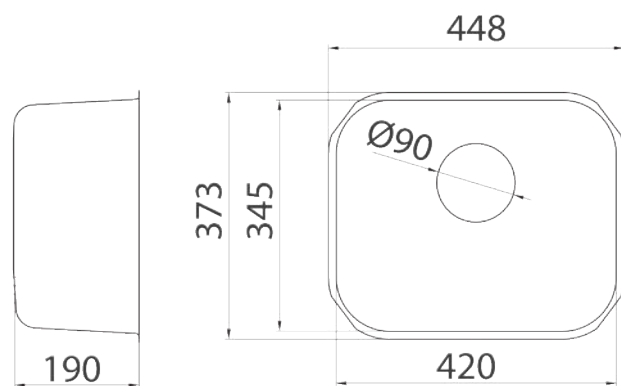

Vita

Ø 90 mm

polirana

polished

Dimenzije / Dimensions 420x345 mm

Dubina korita / Bowl depth 190 mm

Mera ormarića / Cabinet dimensions 500 mm