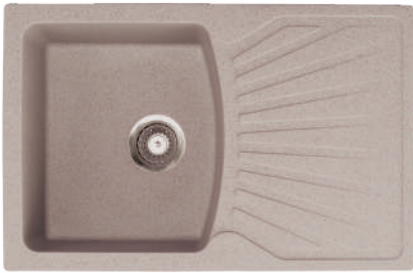

Bež/ Beige

Dimenzije / Dimensions	770x500 mm
Dubina korita / Bowl depth	190 mm
Mera ormarića / Cabinet dimensions	500 mm
Otvor sifona / Syphon hole	$\varnothing 90$ mm
Dodatak uz sudoperu / Accessories	sifon / syphon