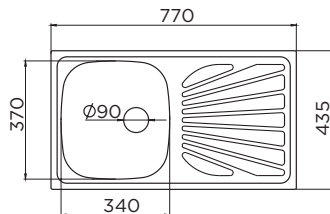

Dimenzije /
Dimensions 770x435 mm

Dubina korita /
Bowl depth 165 mm

Mera ormarića /
Cabinet dimensions 450 mm

Luna FLEX 2D

Ø 60 mm

Ø 90 mm

Dimenzije /
Dimensions 770x435 mm

Dubina korita /
Bowl depth 165 mm

Mera ormarića /
Cabinet dimensions 800 mm

Luna FLEX 1.5D

Ø 90 mm

Dimenzije /
Dimensions 770x435 mm

Dubina korita /
Bowl depth 165/130 mm

Mera ormarića /
Cabinet dimensions 600 mm

INOX
by Metalac

QUADRO

Ø 90 mm

Ø 60 mm

Dimenzije /
Dimensions 480 mm

Dubina korita /
Bowl depth 150 mm

Mera ormarića /
Cabinet dimensions 450 mm

Venera 480E

Ø 90 mm

Ø 60 mm

Dimenzije /
Dimensions 480 mm

Dubina korita /
Bowl depth 150 mm

Mera ormarića /
Cabinet dimensions 450 mm

Venera 510E

Ø 90 mm

opciono:
bez otvora
optional:
without hole

Dimenzije /
Dimensions 510 mm

Dubina korita /
Bowl depth 180 mm