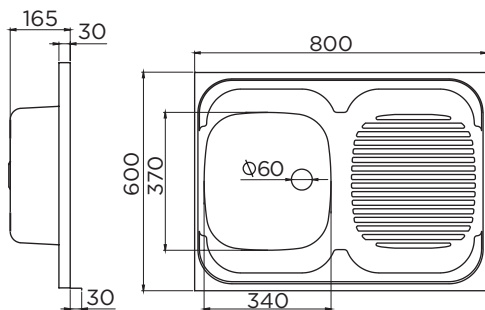

Ø 90 mm

Ø 60 mm

Dimenzije /
Dimensions 480 mm

Dubina korita /
Bowl depth 150 mm

Mera ormarića /
Cabinet dimensions 450 mm

Venera 480E

Ø 90 mm

Ø 60 mm

Dimenzija ormarića / Cabinet dimensions 450 mm

Ideal 500 B

Ø 90 mm

Dimenzije / Dimensions 550x505 mm

Dubina korita / Bowl depth 200 mm

Dodatak uz sudoperu / Accessories sifon syphon

Dimenzija ormarića / Cabinet dimensions 550 mm

Standard D

Ø 90 mm

polirana
polished

Standard 2D

Ø 90 mm

polirana
polished

Dimenzije / Dimensions

800x600 mm

Dubina korita / Bowl depth

165 mm

Mera ormarića / Cabinet dimensions

800 mm

Otvor sifona / Syphon hole

Ø 60 mm

INOX
by Metalac

STANDARD VIKEND