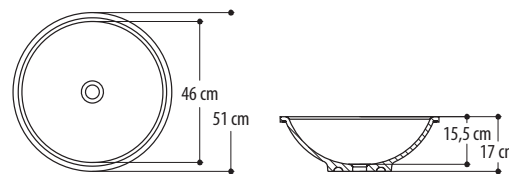

MODELI / MODELS

Umivaonici / Washbasins

Sudopere / Sinks