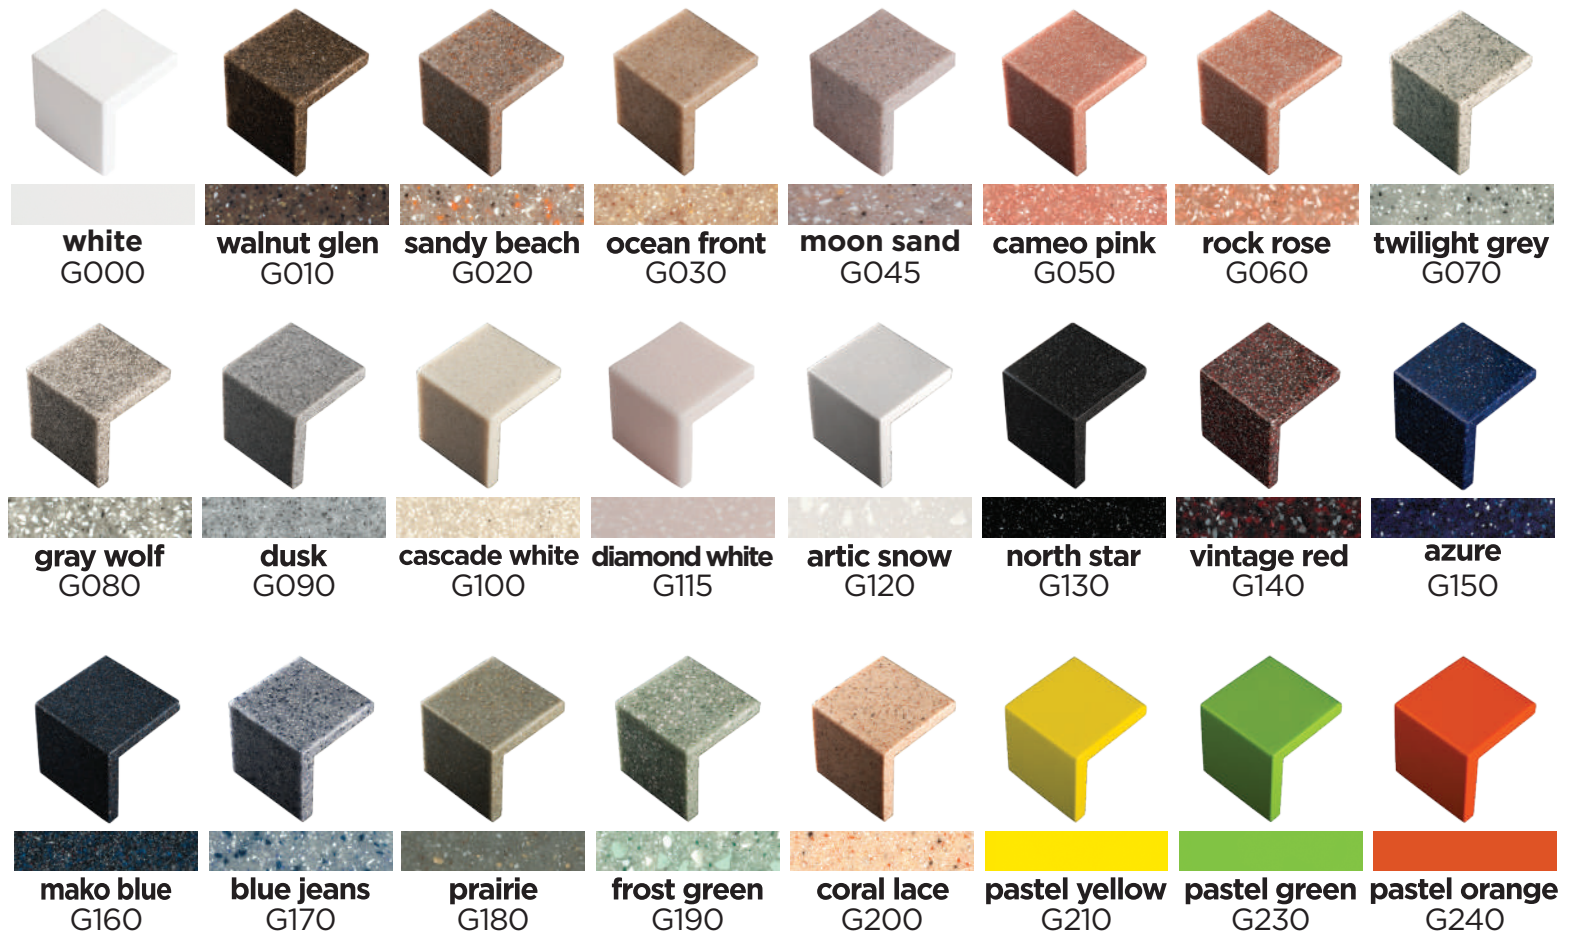

mod. BS 1413

mod. BS 2314

mod. BSR 16

mod. BS 1206

mod. BS 1411

mod. BS 2116

mod. EDS 2318

mod. DS 2816

mod. DS 3116

BOJE / COLOURS

BOJE / COLOURS

							
kr - violet G250	violet G270	red G280	c-blue G300	c-green G310	c-red G320	c-red G320	c-grey G330
							
crystal white G400	gold white G410	alu white G420	irid white G430	coffee cream G500	cream G510	beige G520	ice green G600
							
vintage white G610	maroco G620	capri G630	navy G640	ivory G700	vanila G710	pistachio G720	lilac G730
							
bazalt gray G740	dim gray G750	smoky gray G760					