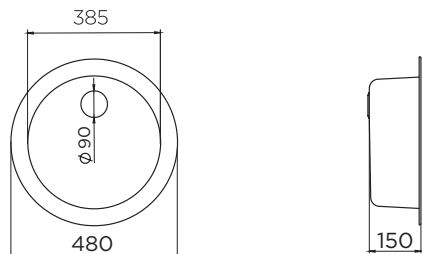

Mera ormarića /
Cabinet dimensions 800 mm

Luna FLEX 1.5D

Ø 90 mm

Dimenzije /
Dimensions 770x435 mm

Dubina korita /
Bowl depth 165/130 mm

Mera ormarića /
Cabinet dimensions 600 mm

INOX
by Metalac

QUADRO

Dubina korita / Bowl depth

155 mm

Mera ormarića / Cabinet dimensions

450 mm

INOX
by Metalac

VENERA

Usadne sudopere / Inset Sinks

Venera 480C

Ø 90 mm

Ø 60 mm

Dimenzije /
Dimensions 480 mm

Dubina korita /
Bowl depth 150 mm

Mera ormarića /
Cabinet dimensions 450 mm

Venera 480E

Ø 90 mm

Ø 60 mm

Dimenzije /
Dimensions 480 mm

Dubina korita /
Bowl depth 150 mm

Mera ormarića /
Cabinet dimensions 450 mm

Venera 510E

Ø 90 mm

opciono:
bez otvora
optional:
without hole

Dimenzije /
Dimensions 510 mm

Dubina korita /
Bowl depth 180 mm