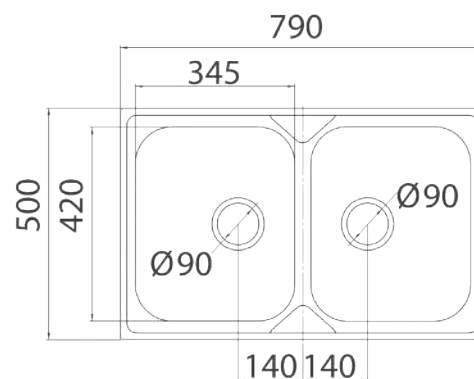

Nera Praktik 1D

Ø 90 mm

mat finiš

satin

Nera Praktik 2D

Ø 90 mm

mat finiš

satin

180

180

Dimenzije / Dimensions

790x500 mm

Dubina korita / Bowl depth

180 mm

Mera ormarića / Cabinet dimensions

450 mm