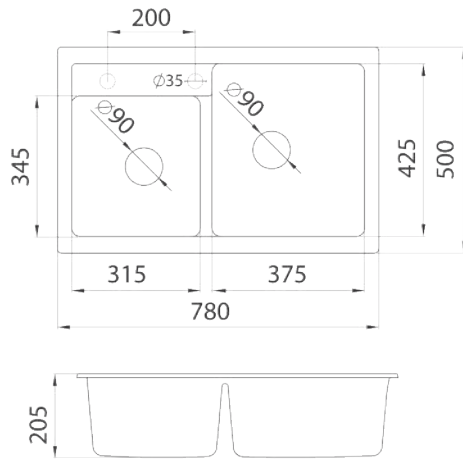

Dimenzije / Dimensions	600x500 mm
Dubina korita / Bowl depth	195 mm
Mera ormarića / Cabinet dimensions	600 mm
Otvor sifona / Syphon hole	$\varnothing 90$ mm
Dodatak uz sudoperu / Accessories	sifon / syphon

X QUADRO PLUS

Usadne sudopere / Inset Sinks

Bež/ Beige

Bela/ White

Crna/ Black

Šampanj/ Champagne

Siva/ Grey

Dimenzije / Dimensions	770x500 mm
Dubina korita / Bowl depth	190 mm
Mera ormarića / Cabinet dimensions	500 mm
Otvor sifona / Syphon hole	$\varnothing 90$ mm
Dodatak uz sudoperu / Accessories	sifon / syphon

X QUADRO PLUS 1.5D

Usadne sudopere / Inset Sinks

Bež/ Beige

Bela/ White

Crna/ Black

Šampanj/ Champagne

Siva/ Grey

Dimenzije / Dimensions	780x500 mm
Dubina korita / Bowl depth	195 / 130 mm
Mera ormarića / Cabinet dimensions	600 mm
Otvor sifona / Syphon hole	Ø 90 / 60 mm
Dodatak uz sudoperu / Accessories	sifon / syphon

X QUADRO PLUS 2D

Usadne sudopere / Inset Sinks

Bež/ Beige

Bela/ White

Crna/ Black

Šampanj/ Champagne

Siva/ Grey

Dimenzije / Dimensions	780x500 mm
Dubina korita / Bowl depth	195 / 195 mm
Mera ormarića / Cabinet dimensions	800 mm
Otvor sifona / Syphon hole	Ø 90 / 90 mm
Dodatak uz sudoperu / Accessories	sifon / syphon