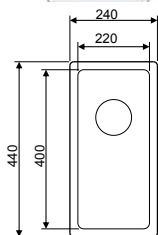

Dimenzije /
Dimensions 480 mm

Dubina korita /
Bowl depth 150 mm

Mera ormarića /
Cabinet dimensions 450 mm

Venera 510E

Ø 90 mm

opciono:
bez otvora
optional:
without hole

Dimenzije /
Dimensions 510 mm

Dubina korita /
Bowl depth 180 mm

Ø 90 mm

polirana
polished

Aurora 2D

Ø 90 mm

polirana
polished

Dimenzije / Dimensions

790x500 mm

Dubina korita / Bowl depth

195 mm

Mera ormarića / Cabinet dimensions

450 mm

IDEAL

IDEAL

INOX
by Metalac

Podgradne i / ili usadne
Inset Sinks or / and undermount Sinks

Ideal 180

Ø 90 mm Dimenzije / Dimensions 440 x 220 mm

Dubina korita / Bowl depth 140 mm

Dodatak uz sudoperu Accessories sifon syphon

Dimenzija ormarića Cabinet dimensions 220 mm

Ideal 500

Ø 90 mm Dimenzije / Dimensions 540 x 440 mm