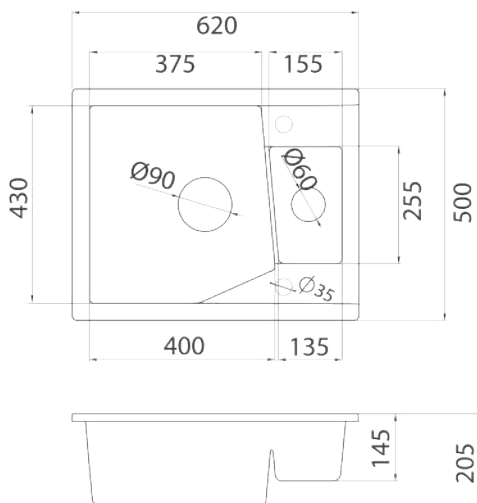

Ø 90 mm

Ø 60 mm

Dimenzije /
Dimensions 480 mm

Dubina korita /
Bowl depth 150 mm

Mera ormarića /
Cabinet dimensions 450 mm

Venera 480E

Ø 90 mm

Ø 60 mm

Dimenzije / Dimensions	500x500 mm
Dubina korita / Bowl depth	200 mm
Mera ormarića / Cabinet dimensions	600 mm
Otvor sifona / Syphon hole	Ø 90 mm
Dodatak uz sudoperu / Accessories	sifon / syphon

X LINEA M 1.5 D

Usadne sudopere / Inset Sinks

Bež/ Beige

Bela/ White

Crna/ Black

Šampanj/ Champagne

Siva/ Grey

Dimenzije / Dimensions	620x500 mm
Dubina korita / Bowl depth	190 / 130 mm
Mera ormarića / Cabinet dimensions	600 mm
Otvor sifona / Syphon hole	$\varnothing 90$ mm
Dodatak uz sudoperu / Accessories	sifon / syphon

X LINEA PLUS

Usadne sudopere / Inset Sinks

Bež/ Beige

Bela/ White

Crna/ Black

Šampanj/ Champagne

Siva/ Grey

Dimenzije / Dimensions	780x500 mm
Dubina korita / Bowl depth	190 mm
Mera ormarića / Cabinet dimensions	500 mm
Otvor sifona / Syphon hole	$\varnothing 90$ mm
Dodatak uz sudoperu / Accessories	sifon / syphon