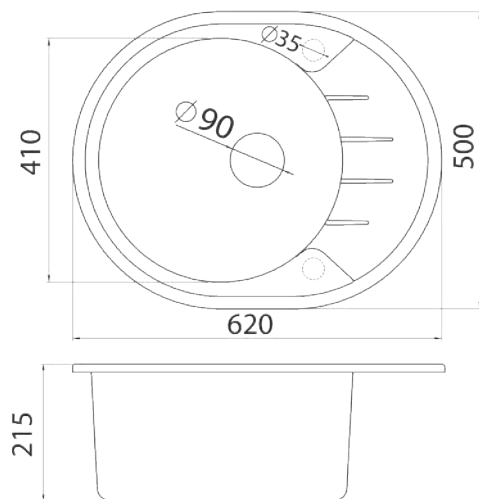

Dimenzije / Dimensions	520x480 mm
Dubina korita / Bowl depth	190 mm
Mera ormarića / Cabinet dimensions	500 mm
Otvor sifona / Syphon hole	Ø 90 mm
Dodatak uz sudoperu / Accessories	sifon / syphon

XGranit
by Metalac

X VENERA

Usadne sudopere / Inset Sinks

Bež/ Beige

Bela/ White

Crna/ Black

Šampanj/ Champagne

Siva/ Grey

Dimenzije / Dimensions	510 mm
Dubina korita / Bowl depth	180 mm
Mera ormarića / Cabinet dimensions	500 mm
Otvor sifona / Syphon hole	Ø 90 mm
Dodatak uz sudoperu / Accessories	sifon / syphon

X VENERA M

Usadne sudopere / Inset Sinks

Bež/ Beige

Bela/ White

Crna/ Black

Šampanj/ Champagne

Siva/ Grey

Dimenzije / Dimensions	620x500 mm
Dubina korita / Bowl depth	200 mm
Mera ormarića / Cabinet dimensions	500 mm
Otvor sifona / Syphon hole	Ø 90 mm
Dodatak uz sudoperu / Accessories	sifon / syphon

Dimenzije / Dimensions	780x500 mm
Dubina korita / Bowl depth	190 mm
Mera ormarića / Cabinet dimensions	500 mm
Otvor sifona / Syphon hole	Ø 90 mm
Dodatak uz sudoperu / Accessories	sifon / syphon

XGranit
by Metalac