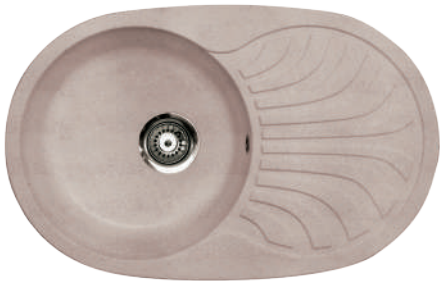

Bež/ Beige

Dimenzije / Dimensions	780x500 mm
Dubina korita / Bowl depth	190 mm
Mera ormarića / Cabinet dimensions	500 mm
Otvor sifona / Syphon hole	Ø 90 mm
Dodatak uz sudoperu / Accessories	sifon / syphon