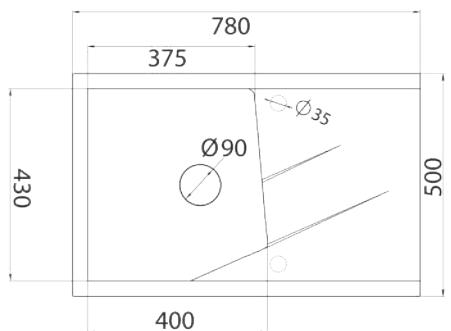

Dimenzije / Dimensions	500x500 mm
Dubina korita / Bowl depth	200 mm
Mera ormarića / Cabinet dimensions	600 mm
Otvor sifona / Syphon hole	Ø 90 mm
Dodatak uz sudoperu / Accessories	sifon / syphon

X LINEA M 1.5 D

Usadne sudopere / Inset Sinks

Bež/ Beige

Bela/ White

Crna/ Black

Šampanj/ Champagne

Siva/ Grey

Dimenzije / Dimensions	620x500 mm
Dubina korita / Bowl depth	190 / 130 mm
Mera ormarića / Cabinet dimensions	600 mm
Otvor sifona / Syphon hole	$\varnothing 90$ mm
Dodatak uz sudoperu / Accessories	sifon / syphon

X LINEA PLUS

Usadne sudopere / Inset Sinks

Bež/ Beige

Bela/ White

Crna/ Black

Šampanj/ Champagne

Siva/ Grey

Dimenzije / Dimensions	780x500 mm
Dubina korita / Bowl depth	190 mm
Mera ormarića / Cabinet dimensions	500 mm
Otvor sifona / Syphon hole	$\varnothing 90$ mm
Dodatak uz sudoperu / Accessories	sifon / syphon

X DIAMOND

Usadne sudopere / Inset Sinks

Bela/ White

Crna/ Black

Bež/ Beige

Šampanj/ Champagne

Siva/ Grey

Dimenzije / Dimensions	960x510 mm
Dubina korita / Bowl depth	200 / 45 mm
Mera ormarića / Cabinet dimensions	800 mm
Otvor sifona / Syphon hole	Ø 90 / 60 mm
Dodatak uz sudoperu / Accessories	sifon / syphon