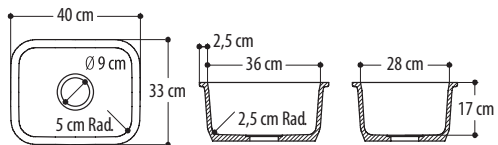

mod. BS 2116

mod. EDS 2318

mod. DS 2816

mod. DS 3116