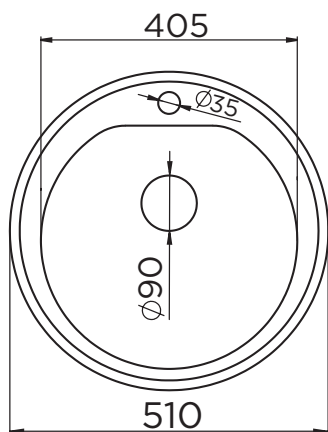

Dimenzije / Dimensions	500x500 mm
Dubina korita / Bowl depth	200 mm
Mera ormarića / Cabinet dimensions	600 mm
Otvor sifona / Syphon hole	Ø 90 mm
Dodatak uz sudoperu / Accessories	sifon / syphon

X LINEA M 1.5 D

Dimenzije / Dimensions	520x480 mm
Dubina korita / Bowl depth	190 mm
Mera ormarića / Cabinet dimensions	500 mm
Otvor sifona / Syphon hole	Ø 90 mm
Dodatak uz sudoperu / Accessories	sifon / syphon

XGranit
by Metalac

X VENERA

Usadne sudopere / Inset Sinks

Bež/ Beige

Bela/ White

Crna/ Black

Šampanj/ Champagne

Siva/ Grey

Dimenzije / Dimensions	510 mm
Dubina korita / Bowl depth	180 mm
Mera ormarića / Cabinet dimensions	500 mm
Otvor sifona / Syphon hole	Ø 90 mm
Dodatak uz sudoperu / Accessories	sifon / syphon

X VENERA M

Usadne sudopere / Inset Sinks

Bež/ Beige

Bela/ White

Crna/ Black

Šampanj/ Champagne

Siva/ Grey

Dimenzije / Dimensions	620x500 mm
Dubina korita / Bowl depth	200 mm
Mera ormarića / Cabinet dimensions	500 mm
Otvor sifona / Syphon hole	Ø 90 mm
Dodatak uz sudoperu / Accessories	sifon / syphon