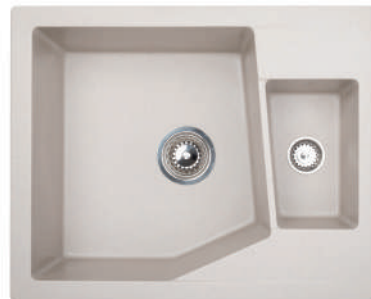

Usadne sudopere / Inset Sinks

Bež/ Beige

Bela/ White

Crna/ Black

Šampanj/ Champagne

Siva/ Grey

Dimenzije / Dimensions	620x500 mm
Dubina korita / Bowl depth	190 / 130 mm
Mera ormarića / Cabinet dimensions	600 mm
Otvor sifona / Syphon hole	$\varnothing 90$ mm
Dodatak uz sudoperu / Accessories	sifon / syphon

X LINEA PLUS

Usadne sudopere / Inset Sinks

Bež/ Beige

Bela/ White

Crna/ Black

Šampanj/ Champagne

Siva/ Grey

Dimenzije / Dimensions	780x500 mm
Dubina korita / Bowl depth	190 mm
Mera ormarića / Cabinet dimensions	500 mm
Otvor sifona / Syphon hole	$\varnothing 90$ mm
Dodatak uz sudoperu / Accessories	sifon / syphon