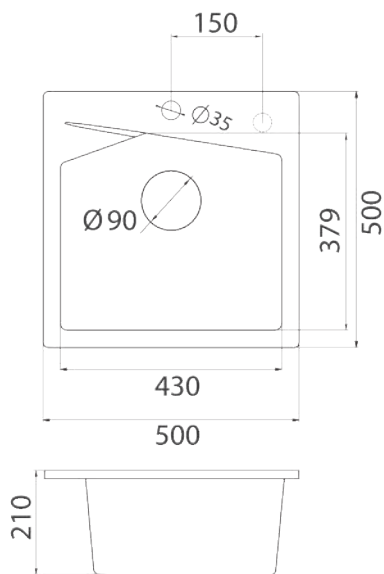

Šampanj/ Champagne