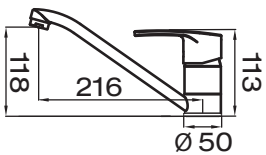

PELIKAN/PELIKAN LP slavina za sudoperu

ARC slavina za sudoperu

ELEGANT slavina za sudoperu

FONDO slavina za sudoperu