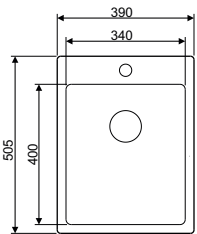

Dubina korita / Bowl depth 200 mm

Dodatak uz sudoperu Accessories sifon syphon

Dimenzija ormarića Cabinet dimensions 550 mm

Ideal 340

Ø 90 mm Dimenzije / Dimensions 440 x 380 mm

Dubina korita / Bowl depth 200 mm

Dodatak uz sudoperu Accessories sifon syphon

Dimenzija ormarića Cabinet dimensions 400 mm

Ideal 400

Ø 90 mm Dimenzije / Dimensions 440 x 440 mm

Dubina korita / Bowl depth 200 mm

Dodatak uz sudoperu Accessories sifon syphon

Dimenzija ormarića Cabinet dimensions 450 mm

INOX
by Metalac

IDEAL

Usadne sudopere / Inset Sinks

Ideal 340 B

Ø 90 mm

Dimenzije / Dimensions 390x505 mm

Dubina korita / Bowl depth 200 mm

Dodatak uz sudoperu / Accessories sifon syphon

Dimenzija ormarića / Cabinet dimensions 400 mm

Ideal 400 B

Ø 90 mm

Dimenzije / Dimensions 450x505 mm

Dubina korita / Bowl depth 200 mm

Dodatak uz sudoperu / Accessories sifon syphon