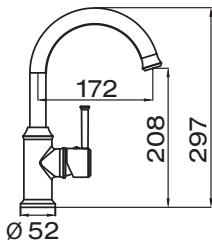

PELIKAN/PELIKAN LP slavina za sudoperu

ARC slavina za sudoperu

ELEGANT slavina za sudoperu

FONDO slavina za sudoperu