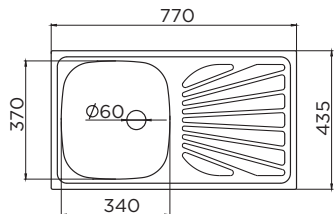

Dimenzije /
Dimensions 770x435 mm

Dubina korita /
Bowl depth 165 mm

Mera ormarića /
Cabinet dimensions 450 mm

Luna FLEX 2D

Ø 60 mm

Ø 90 mm

Dimenzije /
Dimensions 770x435 mm

Dubina korita /
Bowl depth 165 mm

Mera ormarića /
Cabinet dimensions 800 mm

Luna FLEX 1.5D

Ø 90 mm

Dimenzije /
Dimensions 770x435 mm

Dubina korita /
Bowl depth 165/130 mm

Mera ormarića /
Cabinet dimensions 600 mm

INOX
by Metalac

QUADRO

Ø 90 mm

Ø 60 mm

Dimenzije /
Dimensions 480 mm

Dubina korita /
Bowl depth 150 mm

Mera ormarića /
Cabinet dimensions 450 mm

Venera 480E

Ø 90 mm

Ø 60 mm

Dimenzije /
Dimensions 480 mm

Dubina korita /
Bowl depth 150 mm

Mera ormarića /
Cabinet dimensions 450 mm

Venera 510E

Ø 90 mm

opciono:
bez otvora
optional:
without hole

Dimenzije /
Dimensions 510 mm

Dubina korita /
Bowl depth 180 mm