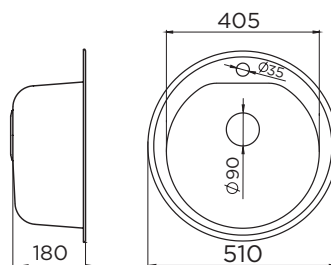

Mera ormarića /
Cabinet dimensions 800 mm

Luna FLEX 1.5D

Ø 90 mm

Dimenzije /
Dimensions 770x435 mm

Dubina korita /
Bowl depth 165/130 mm

Mera ormarića /
Cabinet dimensions 600 mm

INOX
by Metalac

QUADRO

Dubina korita / Bowl depth

155 mm

Mera ormarića / Cabinet dimensions

450 mm

INOX
by Metalac

VENERA

Usadne sudopere / Inset Sinks

Venera 480C

Ø 90 mm

Ø 60 mm

Dimenzije /
Dimensions 480 mm

Dubina korita /
Bowl depth 150 mm

Mera ormarića /
Cabinet dimensions 450 mm

Venera 480E

Ø 90 mm

Ø 60 mm

Dimenzije /
Dimensions 480 mm

Dubina korita /
Bowl depth 150 mm

Mera ormarića /
Cabinet dimensions 450 mm

Venera 510E

Ø 90 mm

opciono:
bez otvora
optional:
without hole

Dimenzije /
Dimensions 510 mm

Dubina korita /
Bowl depth 180 mm