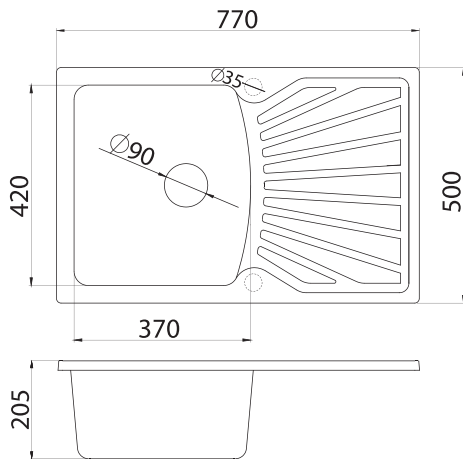

Dimenzije / Dimensions	600x500 mm
Dubina korita / Bowl depth	195 mm
Mera ormarića / Cabinet dimensions	600 mm
Otvor sifona / Syphon hole	$\varnothing 90$ mm
Dodatak uz sudoperu / Accessories	sifon / syphon

X QUADRO M

Usadne sudopere / Inset Sinks

Bež/ Beige

Bela/ White

Crna/ Black

Šampanj/ Champagne

Siva/ Grey

Dimenzije / Dimensions	620x500 mm
Dubina korita / Bowl depth	190 mm
Mera ormarića / Cabinet dimensions	500 mm
Otvor sifona / Syphon hole	Ø 90 mm
Dodatak uz sudoperu / Accessories	sifon / syphon

X QUADRO PLUS

Usadne sudopere / Inset Sinks

Bež/ Beige

Bela/ White

Crna/ Black

Šampanj/ Champagne

Siva/ Grey

Dimenzije / Dimensions	770x500 mm
Dubina korita / Bowl depth	190 mm
Mera ormarića / Cabinet dimensions	500 mm
Otvor sifona / Syphon hole	$\varnothing 90$ mm
Dodatak uz sudoperu / Accessories	sifon / syphon

X QUADRO PLUS 1.5D

Usadne sudopere / Inset Sinks

Bež/ Beige

Bela/ White

Crna/ Black

Šampanj/ Champagne

Siva/ Grey

Dimenzije / Dimensions	780x500 mm
Dubina korita / Bowl depth	195 / 130 mm
Mera ormarića / Cabinet dimensions	600 mm
Otvor sifona / Syphon hole	Ø 90 / 60 mm
Dodatak uz sudoperu / Accessories	sifon / syphon