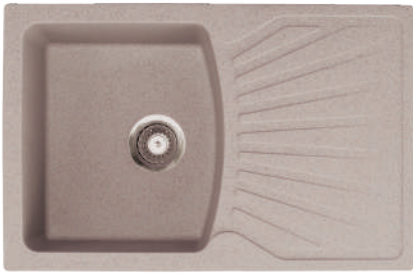

Bež/ Beige

Dimenzije / Dimensions	770x500 mm
Dubina korita / Bowl depth	190 mm
Mera ormarića / Cabinet dimensions	500 mm
Otvor sifona / Syphon hole	Ø 90 mm
Dodatak uz sudoperu / Accessories	sifon / syphon