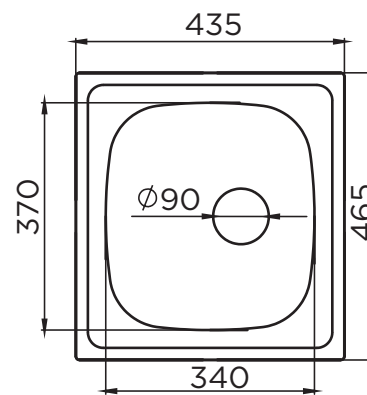

Ø 90 mm

polirana
polished

reljefna
leinen

Dimenzije /
Dimensions 770x435 mm

Dubina korita /
Bowl depth 165 mm

Mera ormarića /
Cabinet dimensions 450 mm

Luna FLEX 2D

Ø 60 mm

polirana
polished

Ø 90 mm

polirana
polished

reljefna
leinen

Dimenzije /
Dimensions 770x435 mm

Dubina korita /
Bowl depth 165 mm

Mera ormarića /
Cabinet dimensions 800 mm

Luna FLEX 1.5D

Ø 90 mm

polirana
polished

Dimenzije /
Dimensions 770x435 mm

Dubina korita /
Bowl depth 165/130 mm

Mera ormarića /
Cabinet dimensions 600 mm

INOX
by Metalac

QUADRO

Usadne sudopere / Inset Sinks

leinen

Dimenzije / Dimensions

465x435 mm

Dubina korita / Bowl depth

155 mm

Mera ormarića / Cabinet dimensions

450 mm

INOX
by Metalac