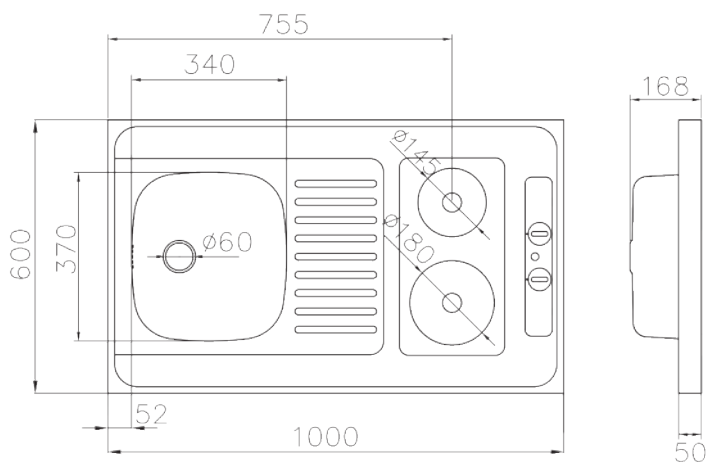

Dimenzije / Dimensions

790x500 mm

Dubina korita / Bowl depth

195 mm

Mera ormarića / Cabinet dimensions

450 mm

IDEAL

IDEAL

Dimenzije / Dimensions

800x600 mm

Dubina korita / Bowl depth

165 mm

Mera ormarića / Cabinet dimensions

800 mm

Otvor sifona / Syphon hole

Ø 60 mm

INOX
by Metalac

STANDARD VIKEND

Usadne sudopere / Inset Sinks

Ø 60 mm

polirana
polished

Dimenzije /
Dimensions 1000x600 mm

Dubina korita /
Bowl depth 170 mm

Mera ormarića /
Cabinet dimensions 1000 mm

Grejne ploče / Hobs

Dimenzije / Dimensions	180 mm	145 mm
---------------------------	--------	--------

Snaga grejnih ploča / Rated power input	1500 W	1000 W
--	--------	--------

6 nivoa podešavanja snage / 6 levels of power control