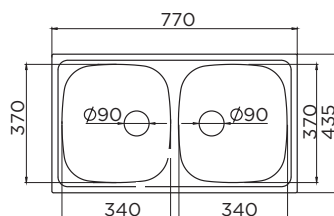

Ø 90 mm

polirana
polished

reljefna
leinen

Dimenzije /
Dimensions 770x435 mm

Dubina korita /
Bowl depth 165 mm

Mera ormarića /
Cabinet dimensions 450 mm

Luna FLEX 2D

Ø 60 mm

polirana
polished

Ø 90 mm

polirana
polished

reljefna
leinen

Dimenzije /
Dimensions 770x435 mm

Dubina korita /
Bowl depth 165 mm

Mera ormarića /
Cabinet dimensions 800 mm

Luna FLEX 1.5D

Ø 90 mm

polirana
polished

Dimenzije /
Dimensions 770x435 mm

Dubina korita /
Bowl depth 165/130 mm

Mera ormarića /
Cabinet dimensions 600 mm

INOX
by Metalac

QUADRO

Usadne sudopere / Inset Sinks

leinen

Dimenzije / Dimensions

465x435 mm

Dubina korita / Bowl depth

155 mm

Mera ormarića / Cabinet dimensions

450 mm

INOX
by Metalac