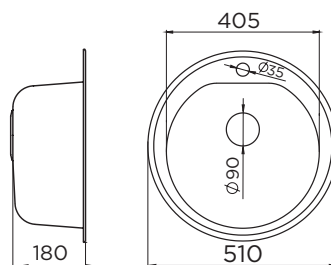

leinen

Dimenzije / Dimensions

465x435 mm

Dubina korita / Bowl depth

155 mm

Mera ormarića / Cabinet dimensions

450 mm

INOX
by Metalac

VENERA

Usadne sudopere / Inset Sinks

Venera 480C

Ø 90 mm
mat finiš
satin

Ø 60 mm
mat finiš
satin

Dimenzije /
Dimensions 480 mm

Dubina korita /
Bowl depth 150 mm

Mera ormarića /
Cabinet dimensions 450 mm

Venera 480E

Ø 90 mm
mat finiš
satin

Ø 60 mm
mat finiš
satin
opciono:
bez otvora
optional:
without hole

Dimenzije /
Dimensions 480 mm

Dubina korita /
Bowl depth 150 mm

Mera ormarića /
Cabinet dimensions 450 mm

Venera 510E

Ø 90 mm
polirana
polished
reljefna
leinen
mat finiš
satin
opciono:
bez otvora
optional:
without hole

Dimenzije /
Dimensions 510 mm

Dubina korita /
Bowl depth 180 mm

Mera ormarića /
Cabinet dimensions 450 mm