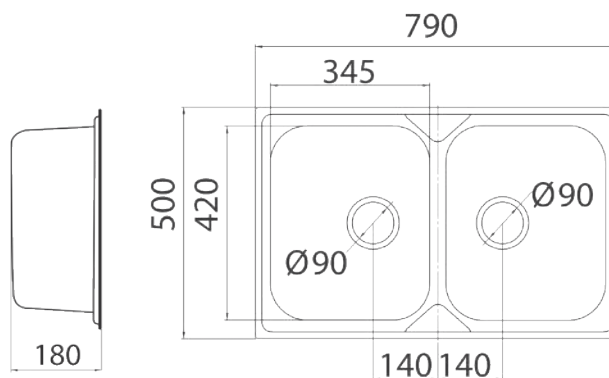

leinen

Dimenzije / Dimensions

465x435 mm

Dubina korita / Bowl depth

155 mm

Mera ormarića / Cabinet dimensions

450 mm

INOX
by Metalac

Venera 510E

Ø 90 mm
polirana
polished
reljefna
leinen
mat finiš
satin
opciono:
bez otvora
optional:
without hole

Dimenzije /
Dimensions 510 mm

Dubina korita /
Bowl depth 180 mm

Mera ormarića /
Cabinet dimensions 450 mm

mat finiš
satin

Dimenzije / Dimensions

790x500 mm

Dubina korita / Bowl depth

180 mm

Mera ormarića / Cabinet dimensions

450 mm

INOX
by Metalac

Dimenzije / Dimensions

790x500 mm

Dubina korita / Bowl depth

195 mm

Mera ormarića / Cabinet dimensions

450 mm

IDEAL

IDEAL