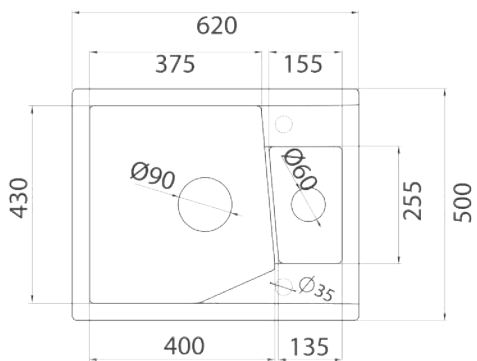

Dimenzije / Dimensions

790x500 mm

Dubina korita / Bowl depth

195 mm

Mera ormarića / Cabinet dimensions

450 mm

IDEAL

IDEAL

X LINEA 50

Usadne sudopere / Inset Sinks

Bež/ Beige

Bela/ White

Crna/ Black

Šampanj/ Champagne

Grafit/ Graphite

Dimenzije / Dimensions	500x500 mm
Dubina korita / Bowl depth	200 mm
Mera ormarića / Cabinet dimensions	600 mm
Otvor sifona / Syphon hole	Ø 90 mm
Dodatak uz sudoperu / Accessories	sifon / syphon

X LINEA M 1.5 D

Usadne sudopere / Inset Sinks

Bež/ Beige

Bela/ White

Crna/ Black

Šampanj/ Champagne

Grafit/ Graphite

Dimenzije / Dimensions	620x500 mm
Dubina korita / Bowl depth	190 / 130 mm
Mera ormarića / Cabinet dimensions	600 mm
Otvor sifona / Syphon hole	Ø 90 mm
Dodatak uz sudoperu / Accessories	sifon / syphon

X LINEA PLUS

Usadne sudopere / Inset Sinks

Bež/ Beige

Bela/ White

Crna/ Black

Šampanj/ Champagne

Grafit/ Graphite

Dimenzije / Dimensions	780x500 mm
Dubina korita / Bowl depth	190 mm
Mera ormarića / Cabinet dimensions	500 mm
Otvor sifona / Syphon hole	$\varnothing 90$ mm
Dodatak uz sudoperu / Accessories	sifon / syphon