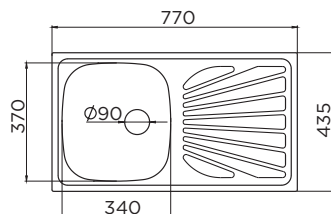

Ø 90 mm

polirana
polished

reljefna
leinen

Dimenzije /
Dimensions 770x435 mm

Dubina korita /
Bowl depth 165 mm

Mera ormarića /
Cabinet dimensions 450 mm

Luna FLEX 2D

Ø 60 mm

polirana
polished

Ø 90 mm

polirana
polished

reljefna
leinen

Dimenzije /
Dimensions 770x435 mm

Dubina korita /
Bowl depth 165 mm

Mera ormarića /
Cabinet dimensions 800 mm

Luna FLEX 1.5D

Ø 90 mm

polirana
polished

Dimenzije /
Dimensions 770x435 mm

Dubina korita /
Bowl depth 165/130 mm

Mera ormarića /
Cabinet dimensions 600 mm

INOX
by Metalac

QUADRO

Usadne sudopere / Inset Sinks

leinen

Dimenzije / Dimensions

465x435 mm

Dubina korita / Bowl depth

155 mm

Mera ormarića / Cabinet dimensions

450 mm

INOX
by Metalac