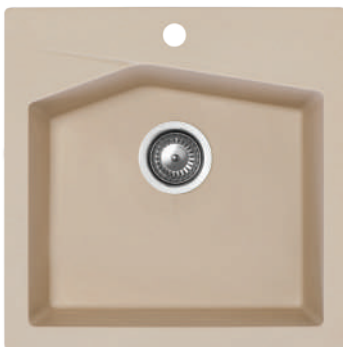

X LINEA 50

Usadne sudopere / Inset Sinks

Bež/ Beige

Bela/ White

Crna/ Black

Šampanj/ Champagne

Grafit/ Graphite

Dimenzije / Dimensions	500x500 mm
Dubina korita / Bowl depth	200 mm
Mera ormarića / Cabinet dimensions	600 mm
Otvor sifona / Syphon hole	Ø 90 mm
Dodatak uz sudoperu / Accessories	sifon / syphon