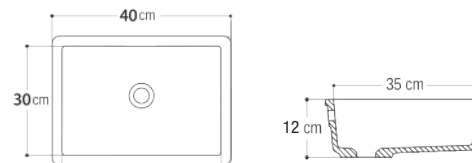

MODELI / MODELS

Umivaonici / Washbasins

Sudopere / Sinks