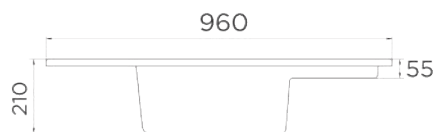

X LINEA M 1.5 D

Usadne sudopere / Inset Sinks

Bež/ Beige

Bela/ White

Crna/ Black

Šampanj/ Champagne

Grafit/ Graphite

Dimenzije / Dimensions	620x500 mm
Dubina korita / Bowl depth	190 / 130 mm
Mera ormarića / Cabinet dimensions	600 mm
Otvor sifona / Syphon hole	Ø 90 mm
Dodatak uz sudoperu / Accessories	sifon / syphon

X LINEA PLUS

Usadne sudopere / Inset Sinks

Bež/ Beige

Bela/ White

Crna/ Black

Šampanj/ Champagne

Grafit/ Graphite

Dimenzije / Dimensions	780x500 mm
Dubina korita / Bowl depth	190 mm
Mera ormarića / Cabinet dimensions	500 mm
Otvor sifona / Syphon hole	$\varnothing 90$ mm
Dodatak uz sudoperu / Accessories	sifon / syphon

X DIAMOND

Usadne sudopere / Inset Sinks

Bela/ White

Crna/ Black

Bež/ Beige

Šampanj/ Champagne

Grafit/ Graphite

Dimenzije / Dimensions	960x510 mm
Dubina korita / Bowl depth	200 / 45 mm
Mera ormarića / Cabinet dimensions	800 mm
Otvor sifona / Syphon hole	Ø 90 / 60 mm
Dodatak uz sudoperu / Accessories	sifon / syphon