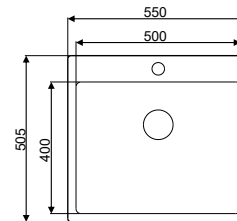

Ø 90 mm

Dimenzije / Dimensions 550x505 mm

Dubina korita / Bowl depth 200 mm

Dodatak uz sudoperu / Accessories sifon syphon

Dimenzija ormarića / Cabinet dimensions 550 mm