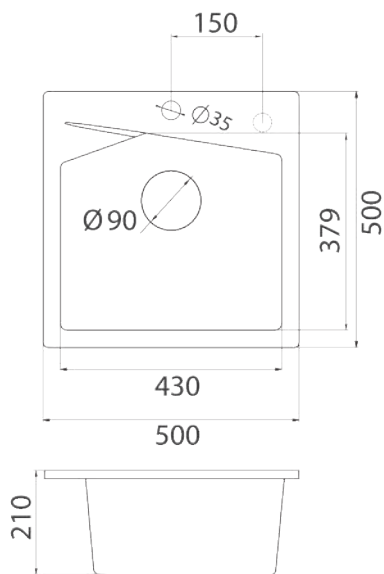

Dimenzije / Dimensions

790x500 mm

Dubina korita / Bowl depth

195 mm

Mera ormarića / Cabinet dimensions

450 mm

IDEAL

IDEAL

X VESTA PLUS

Usadne sudopere / Inset Sinks

Bež/ Beige

Bela/ White

Crna/ Black

Šampanj/ Champagne

Grafit/ Graphite

Dimenzije / Dimensions	780x500 mm
Dubina korita / Bowl depth	195 mm
Mera ormarića / Cabinet dimensions	500 mm
Otvor sifona / Syphon hole	Ø 90 mm
Dodatak uz sudoperu / Accessories	sifon / syphon

X LINEA 50

Usadne sudopere / Inset Sinks

Bež/ Beige

Bela/ White

Crna/ Black

Šampanj/ Champagne

Grafit/ Graphite

Dimenzije / Dimensions	500x500 mm
Dubina korita / Bowl depth	200 mm
Mera ormarića / Cabinet dimensions	600 mm
Otvor sifona / Syphon hole	Ø 90 mm
Dodatak uz sudoperu / Accessories	sifon / syphon

X LINEA M 1.5 D

Usadne sudopere / Inset Sinks

Bež/ Beige

Bela/ White

Crna/ Black

Šampanj/ Champagne

Grafit/ Graphite

Dimenzije / Dimensions	620x500 mm
Dubina korita / Bowl depth	190 / 130 mm
Mera ormarića / Cabinet dimensions	600 mm
Otvor sifona / Syphon hole	Ø 90 mm
Dodatak uz sudoperu / Accessories	sifon / syphon