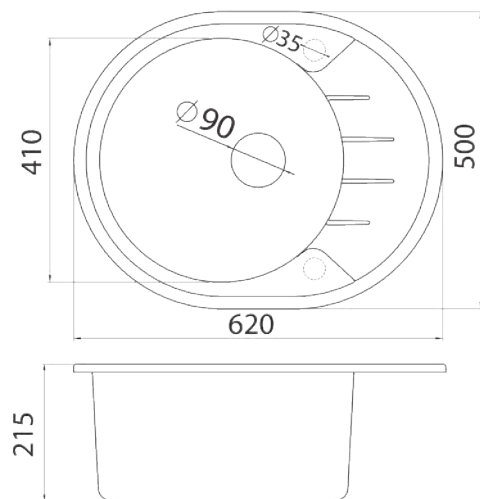

Dimenzije / Dimensions

790x500 mm

Dubina korita / Bowl depth

195 mm

Mera ormarića / Cabinet dimensions

450 mm

IDEAL

IDEAL

Dimenzije / Dimensions	520x480 mm
Dubina korita / Bowl depth	190 mm
Mera ormarića / Cabinet dimensions	500 mm
Otvor sifona / Syphon hole	Ø 90 mm
Dodatak uz sudoperu / Accessories	sifon / syphon

XGranit
by Metalac

X VENERA

Usadne sudopere / Inset Sinks

Bež/ Beige

Bela/ White

Crna/ Black

Šampanj/ Champagne

Grafit/ Graphite

Dimenzije / Dimensions	510 mm
Dubina korita / Bowl depth	180 mm
Mera ormarića / Cabinet dimensions	500 mm
Otvor sifona / Syphon hole	Ø 90 mm
Dodatak uz sudoperu / Accessories	sifon / syphon

X VENERA M

Usadne sudopere / Inset Sinks

Bež/ Beige

Bela/ White

Crna/ Black

Šampanj/ Champagne

Grafit/ Graphite

Dimenzije / Dimensions	620x500 mm
Dubina korita / Bowl depth	200 mm
Mera ormarića / Cabinet dimensions	500 mm
Otvor sifona / Syphon hole	Ø 90 mm
Dodatak uz sudoperu / Accessories	sifon / syphon