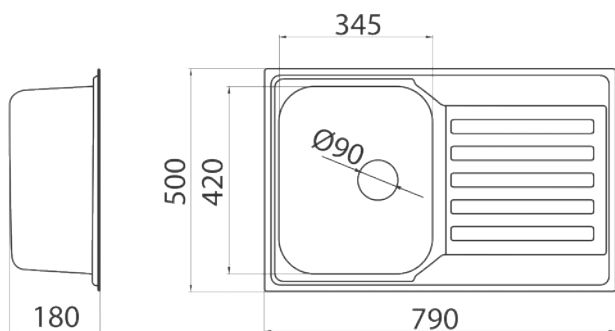

leinen

Dimenzije / Dimensions

465x435 mm

Dubina korita / Bowl depth

155 mm

Mera ormarića / Cabinet dimensions

450 mm

INOX
by Metalac

Venera 510E

Ø 90 mm
polirana
polished
reljefna
leinen
mat finiš
satin
opciono:
bez otvora
optional:
without hole

Dimenzije /
Dimensions 510 mm

Dubina korita /
Bowl depth 180 mm

Mera ormarića /
Cabinet dimensions 450 mm

mat finiš
satin

Dimenzije / Dimensions

790x500 mm

Dubina korita / Bowl depth

180 mm

Mera ormarića / Cabinet dimensions

450 mm

INOX
by Metalac

Dimenzije / Dimensions

790x500 mm

Dubina korita / Bowl depth

195 mm

Mera ormarića / Cabinet dimensions

450 mm

IDEAL

IDEAL