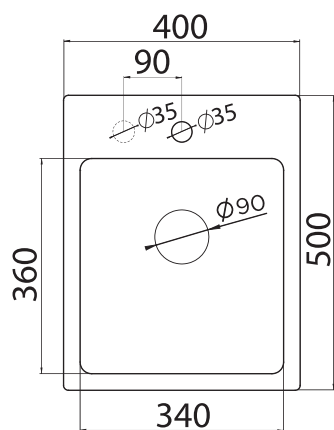

Šampanj/ Champagne