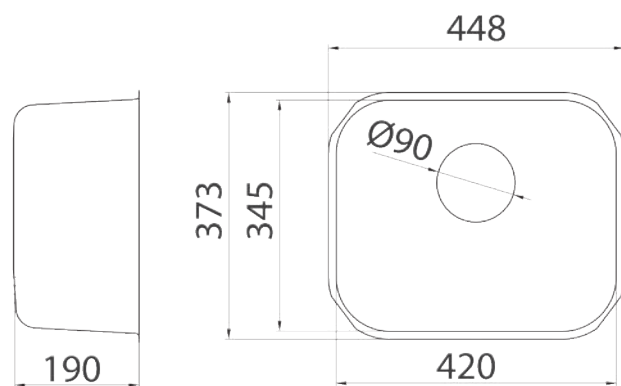

Dimenzije / Dimensions

790x500 mm

Dubina korita / Bowl depth

195 mm

Mera ormarića / Cabinet dimensions

450 mm

IDEAL

IDEAL

Dimenzije / Dimensions 390x505 mm

Dubina korita / Bowl depth 200 mm

Dodatak uz sudoperu / Accessories sifon syphon

Dimenzija ormarića / Cabinet dimensions 400 mm

Ideal 400 B

Ø 90 mm

Dimenzije / Dimensions 450x505 mm

Dubina korita / Bowl depth 200 mm

Dodatak uz sudoperu / Accessories sifon syphon

Dimenzija ormarića / Cabinet dimensions 450 mm

Ideal 500 B

Ø 90 mm

Dimenzije / Dimensions 550x505 mm

Dubina korita / Bowl depth 200 mm

polished

Dimenzije / Dimensions 420x345 mm

Dubina korita / Bowl depth 190 mm

Mera ormarića / Cabinet dimensions 500 mm

INOX
by Metalac

STANDARD

Nasadne sudopere / Inset Sinks

Standard L