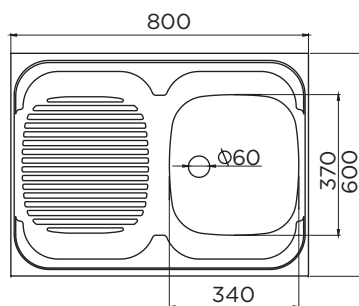

Dimenzije / Dimensions 390x505 mm

Dubina korita / Bowl depth 200 mm

Dodatak uz sudoperu / Accessories sifon syphon

Dimenzija ormarića / Cabinet dimensions 400 mm

Ideal 400 B

Ø 90 mm

Dimenzije / Dimensions 450x505 mm

polished

Dimenzije / Dimensions 420x345 mm

Dubina korita / Bowl depth 190 mm

Mera ormarića / Cabinet dimensions 500 mm

INOX
by Metalac

STANDARD

Nasadne sudopere / Inset Sinks

Standard L

Ø 90 mm

polirana
polished

Standard D

Ø 90 mm

polirana
polished

Standard 2D

Ø 90 mm

polirana
polished

Dimenzije / Dimensions

800x600 mm

Dubina korita / Bowl depth

165 mm

Mera ormarića / Cabinet dimensions

800 mm

Otvor sifona / Syphon hole

Ø 60 mm