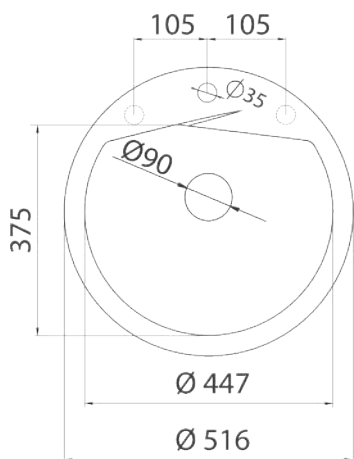

Dimenzije / Dimensions

790x500 mm

Dubina korita / Bowl depth

195 mm

Mera ormarića / Cabinet dimensions

450 mm

IDEAL

IDEAL

X VESTA

Usadne sudopere / Inset Sinks

Bež/ Beige

Bela/ White

Crna/ Black

Šampanj/ Champagne

Grafit/ Graphite

Dimenzije / Dimensions	520 mm
Dubina korita / Bowl depth	190 mm
Mera ormarića / Cabinet dimensions	600 mm
Otvor sifona / Syphon hole	$\varnothing 90$ mm
Dodatak uz sudoperu / Accessories	sifon / syphon

X VESTA PLUS

Usadne sudopere / Inset Sinks

Bež/ Beige

Bela/ White

Crna/ Black

Šampanj/ Champagne

Grafit/ Graphite

Dimenzije / Dimensions	780x500 mm
Dubina korita / Bowl depth	195 mm
Mera ormarića / Cabinet dimensions	500 mm
Otvor sifona / Syphon hole	Ø 90 mm
Dodatak uz sudoperu / Accessories	sifon / syphon

X LINEA 50

Usadne sudopere / Inset Sinks

Bež/ Beige

Bela/ White

Crna/ Black

Šampanj/ Champagne

Grafit/ Graphite

Dimenzije / Dimensions	500x500 mm
Dubina korita / Bowl depth	200 mm
Mera ormarića / Cabinet dimensions	600 mm
Otvor sifona / Syphon hole	Ø 90 mm
Dodatak uz sudoperu / Accessories	sifon / syphon