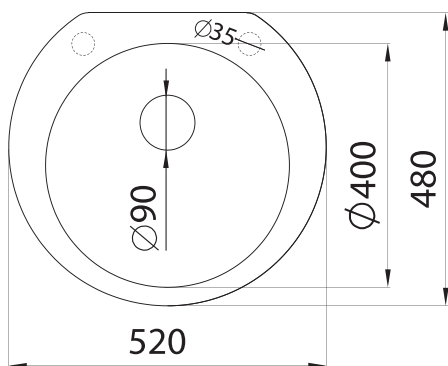

Šampanj/ Champagne