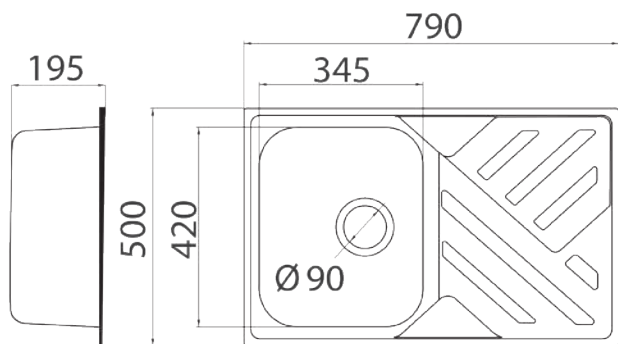

leinen

Dimenzije / Dimensions

465x435 mm

Dubina korita / Bowl depth

155 mm

Mera ormarića / Cabinet dimensions

450 mm

INOX
by Metalac

Venera 510E

Ø 90 mm
polirana
polished
reljefna
leinen
mat finiš
satin
opciono:
bez otvora
optional:
without hole

Dimenzije /
Dimensions 510 mm

Dubina korita /
Bowl depth 180 mm

Mera ormarića /
Cabinet dimensions 450 mm

mat finiš
satin

Dimenzije / Dimensions

790x500 mm

Dubina korita / Bowl depth

180 mm

Mera ormarića / Cabinet dimensions

450 mm

INOX
by Metalac

Dimenzije / Dimensions

790x500 mm

Dubina korita / Bowl depth

195 mm

Mera ormarića / Cabinet dimensions

450 mm

IDEAL

IDEAL