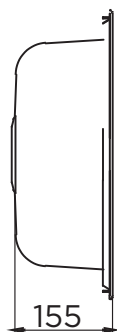

polirana
polished

Ø 90 mm

polirana
polished

reljefna
leinen

Dimenzije /
Dimensions 770x435 mm

Dubina korita /
Bowl depth 165 mm

Mera ormarića /
Cabinet dimensions 800 mm

Luna FLEX 1.5D

Ø 90 mm

polirana
polished

Dimenzije /
Dimensions 770x435 mm

Dubina korita /
Bowl depth 165/130 mm

Mera ormarića /
Cabinet dimensions 600 mm

INOX
by Metalac

QUADRO

Usadne sudopere / Inset Sinks

leinen

Dimenzije / Dimensions

465x435 mm

Dubina korita / Bowl depth

155 mm

Mera ormarića / Cabinet dimensions

450 mm

INOX
by Metalac

VENERA

Usadne sudopere / Inset Sinks

Venera 480C

Ø 90 mm
mat finiš
satin

Ø 60 mm
mat finiš
satin

Dimenzije /
Dimensions 480 mm

Dubina korita /
Bowl depth 150 mm

Mera ormarića /
Cabinet dimensions 450 mm