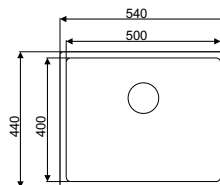

Dimenzije / Dimensions

790x500 mm

Dubina korita / Bowl depth

195 mm

Mera ormarića / Cabinet dimensions

450 mm

IDEAL

IDEAL

INOX
by Metalac

Podgradne i / ili usadne
Inset Sinks or / and undermount Sinks

Ideal 180

Ø 90 mm **Dimenzije /** 440 x 220 mm
Dimensions

Dubina korita / 140 mm
Bowl depth

Dodatak uz sudoperu sifon
Accessories syphon

Dimenzija ormarića 220 mm
Cabinet dimensions

Ideal 500

Ø 90 mm **Dimenzije /** 540 x 440 mm
Dimensions

Dubina korita / 200 mm
Bowl depth

Dodatak uz sudoperu sifon
Accessories syphon

Dimenzija ormarića 550 mm
Cabinet dimensions

Ideal 340

Ø 90 mm **Dimenzije /** 440 x 380 mm
Dimensions

Dubina korita / 200 mm
Bowl depth

Dodatak uz sudoperu sifon
Accessories syphon

Dimenzija ormarića 400 mm
Cabinet dimensions

Ideal 400

Ø 90 mm **Dimenzije /** 440 x 440 mm
Dimensions