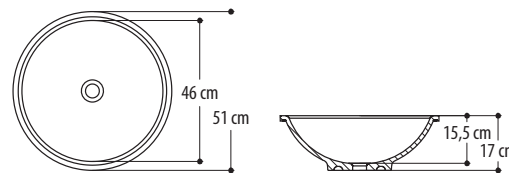

MODELI / MODELS

Umivaonici / Washbasins

Sudopere / Sinks