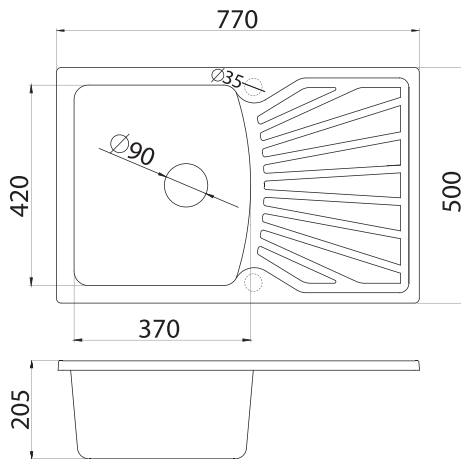

Dimenzije / Dimensions	400x500 mm
Dubina korita / Bowl depth	210 mm
Mera ormarića / Cabinet dimensions	450 mm
Otvor sifona / Syphon hole	Ø 90 mm
Dodatak uz sudoperu / Accessories	sifon / syphon

XGranit
by Metalac

X QUADRO M

Usadne sudopere / Inset Sinks

Bež/ Beige

Bela/ White

Crna/ Black

Šampanj/ Champagne

Grafit/ Graphite

Dimenzije / Dimensions	620x500 mm
Dubina korita / Bowl depth	190 mm
Mera ormarića / Cabinet dimensions	500 mm
Otvor sifona / Syphon hole	Ø 90 mm
Dodatak uz sudoperu / Accessories	sifon / syphon

X QUADRO PLUS

Usadne sudopere / Inset Sinks

Bež/ Beige

Bela/ White

Crna/ Black

Šampanj/ Champagne

Grafit/ Graphite

Dimenzije / Dimensions	770x500 mm
Dubina korita / Bowl depth	190 mm
Mera ormarića / Cabinet dimensions	500 mm
Otvor sifona / Syphon hole	Ø 90 mm
Dodatak uz sudoperu / Accessories	sifon / syphon

X QUADRO PLUS 1.5D

Usadne sudopere / Inset Sinks

Bež/ Beige

Bela/ White

Crna/ Black

Šampanj/ Champagne

Grafit/ Graphite

Dimenzije / Dimensions	780x500 mm
Dubina korita / Bowl depth	195 / 130 mm
Mera ormarića / Cabinet dimensions	600 mm
Otvor sifona / Syphon hole	$\varnothing 90 / 60$ mm
Dodatak uz sudoperu / Accessories	sifon / syphon