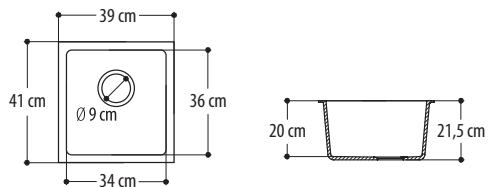

mod. VBS

mod. VBQ 2014

mod. VBQ 1612

mod. VBQ

mod. VBE oval