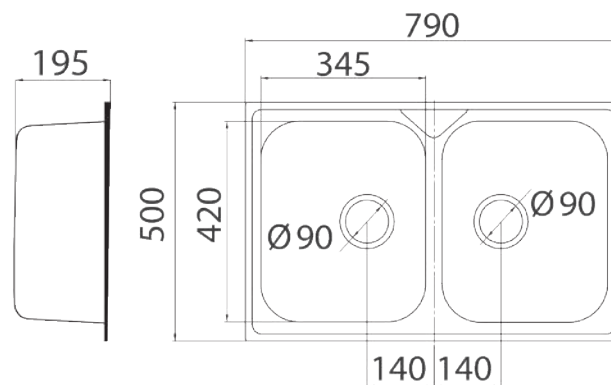

leinen

Dimenzije / Dimensions

465x435 mm

Dubina korita / Bowl depth

155 mm

Mera ormarića / Cabinet dimensions

450 mm

INOX
by Metalac

Venera 510E

Ø 90 mm
polirana
polished
reljefna
leinen
mat finiš
satin
opciono:
bez otvora
optional:
without hole

Dimenzije /
Dimensions 510 mm

Dubina korita /
Bowl depth 180 mm

Mera ormarića /
Cabinet dimensions 450 mm

mat finiš
satin

Dimenzije / Dimensions

790x500 mm

Dubina korita / Bowl depth

180 mm

Mera ormarića / Cabinet dimensions

450 mm

INOX
by Metalac

Dimenzije / Dimensions

790x500 mm

Dubina korita / Bowl depth

195 mm

Mera ormarića / Cabinet dimensions

450 mm

IDEAL

IDEAL