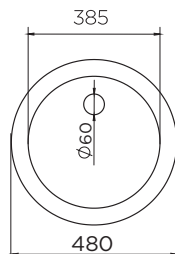

Ø 90 mm

polirana
polished

Dimenzije /
Dimensions 770x435 mm

Dubina korita /
Bowl depth 165/130 mm

Mera ormarića /
Cabinet dimensions 600 mm

INOX
by Metalac

QUADRO

Usadne sudopere / Inset Sinks

leinen

Dimenzije / Dimensions

465x435 mm

Dubina korita / Bowl depth

155 mm

Mera ormarića / Cabinet dimensions

450 mm

INOX
by Metalac

VENERA

Usadne sudopere / Inset Sinks

Venera 480C

Ø 90 mm
mat finiš
satin

Ø 60 mm
mat finiš
satin

Dimenzije /
Dimensions 480 mm

Dubina korita /
Bowl depth 150 mm

Mera ormarića /
Cabinet dimensions 450 mm

Venera 480E

Ø 90 mm
mat finiš
satin

Ø 60 mm
mat finiš
satin
opciono:
bez otvora
optional:
without hole

Dimenzije /
Dimensions 480 mm

Dubina korita /
Bowl depth 150 mm

Mera ormarića /
Cabinet dimensions 450 mm