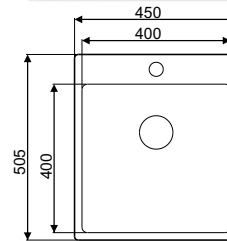

Dimenzije / Dimensions

790x500 mm

Dubina korita / Bowl depth

195 mm

Mera ormarića / Cabinet dimensions

450 mm

IDEAL

IDEAL

Ideal 340

Ø 90 mm **Dimenzije /** 440 x 380 mm
Dimensions

Dubina korita / 200 mm
Bowl depth

Dodatak uz sudoperu sifon
Accessories syphon

Dimenzija ormarića 400 mm
Cabinet dimensions

Ideal 400

Ø 90 mm **Dimenzije /** 440 x 440 mm
Dimensions

Dimenzije / Dimensions 390x505 mm

Dubina korita / Bowl depth 200 mm

Dodatak uz sudoperu / Accessories sifon syphon

Dimenzija ormarića / Cabinet dimensions 400 mm

Ideal 400 B

Ø 90 mm

Dimenzije / Dimensions 450x505 mm

Dubina korita / Bowl depth 200 mm

Dodatak uz sudoperu / Accessories sifon syphon

Dimenzija ormarića / Cabinet dimensions 450 mm

Ideal 500 B

Ø 90 mm

Dimenzije / Dimensions 550x505 mm

Dubina korita / Bowl depth 200 mm