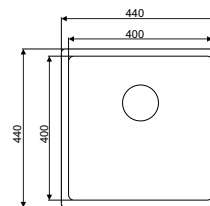

Dimenzije / Dimensions

790x500 mm

Dubina korita / Bowl depth

195 mm

Mera ormarića / Cabinet dimensions

450 mm

IDEAL

IDEAL

Dimenzija ormarića 220 mm
Cabinet dimensions

Ideal 500

Ø 90 mm **Dimenzije /** 540 x 440 mm
Dimensions

Dubina korita / 200 mm
Bowl depth

Dodatak uz sudoperu sifon
Accessories syphon

Dimenzija ormarića 550 mm
Cabinet dimensions

Ideal 340

Ø 90 mm **Dimenzije /** 440 x 380 mm
Dimensions

Dubina korita / 200 mm
Bowl depth

Dodatak uz sudoperu sifon
Accessories syphon

Dimenzija ormarića 400 mm
Cabinet dimensions

Ideal 400

Ø 90 mm **Dimenzije /** 440 x 440 mm
Dimensions

Dimenzije / Dimensions 390x505 mm

Dubina korita / Bowl depth 200 mm

Dodatak uz sudoperu / Accessories sifon syphon

Dimenzija ormarića / Cabinet dimensions 400 mm

Ideal 400 B

Ø 90 mm

Dimenzije / Dimensions 450x505 mm