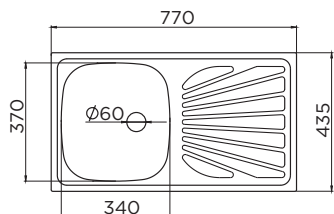

Ø 90 mm

polirana
polished

reljefna
leinen

Dimenzije /
Dimensions 770x435 mm

Dubina korita /
Bowl depth 165 mm

Mera ormarića /
Cabinet dimensions 450 mm

Luna FLEX 2D

Ø 60 mm

polirana
polished

Ø 90 mm

polirana
polished

reljefna
leinen

Dimenzije /
Dimensions 770x435 mm

Dubina korita /
Bowl depth 165 mm

Mera ormarića /
Cabinet dimensions 800 mm

Luna FLEX 1.5D

Ø 90 mm

polirana
polished

Dimenzije /
Dimensions 770x435 mm

Dubina korita /
Bowl depth 165/130 mm

Mera ormarića /
Cabinet dimensions 600 mm

INOX
by Metalac

QUADRO

Usadne sudopere / Inset Sinks

leinen

Dimenzije / Dimensions

465x435 mm

Dubina korita / Bowl depth

155 mm

Mera ormarića / Cabinet dimensions

450 mm

INOX
by Metalac