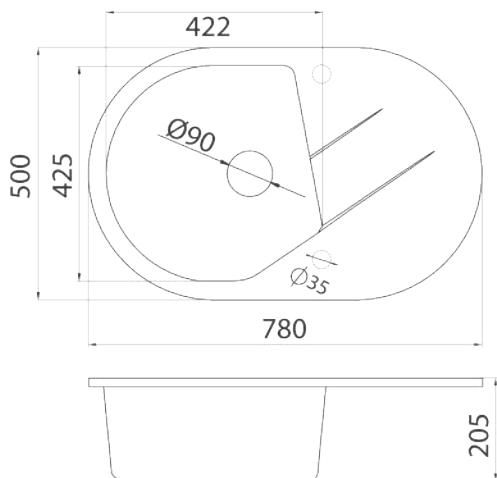

X VESTA

Usadne sudopere / Inset Sinks

Bež/ Beige

Bela/ White

Crna/ Black

Šampanj/ Champagne

Grafit/ Graphite

Dimenzije / Dimensions	520 mm
Dubina korita / Bowl depth	190 mm
Mera ormarića / Cabinet dimensions	600 mm
Otvor sifona / Syphon hole	$\varnothing 90$ mm
Dodatak uz sudoperu / Accessories	sifon / syphon

X VESTA PLUS

Usadne sudopere / Inset Sinks

Bež/ Beige

Bela/ White

Crna/ Black

Šampanj/ Champagne

Grafit/ Graphite

Dimenzije / Dimensions	780x500 mm
Dubina korita / Bowl depth	195 mm
Mera ormarića / Cabinet dimensions	500 mm
Otvor sifona / Syphon hole	Ø 90 mm
Dodatak uz sudoperu / Accessories	sifon / syphon

X LINEA 50

Usadne sudopere / Inset Sinks

Bež/ Beige

Bela/ White

Crna/ Black

Šampanj/ Champagne

Grafit/ Graphite

Dimenzije / Dimensions	500x500 mm
Dubina korita / Bowl depth	200 mm
Mera ormarića / Cabinet dimensions	600 mm
Otvor sifona / Syphon hole	Ø 90 mm
Dodatak uz sudoperu / Accessories	sifon / syphon

X LINEA M 1.5 D

Usadne sudopere / Inset Sinks

Bež/ Beige

Bela/ White

Crna/ Black

Šampanj/ Champagne

Grafit/ Graphite

Dimenzije / Dimensions	620x500 mm
Dubina korita / Bowl depth	190 / 130 mm
Mera ormarića / Cabinet dimensions	600 mm
Otvor sifona / Syphon hole	Ø 90 mm
Dodatak uz sudoperu / Accessories	sifon / syphon