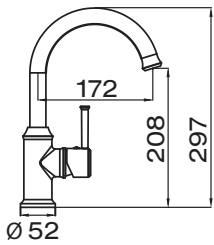

PELIKAN/PELIKAN LP slavina za sudoperu

ARC slavina za sudoperu

ELEGANT slavina za sudoperu

FONDO slavina za sudoperu