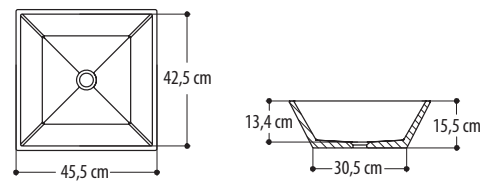

MODELI / MODELS

Umivaonici / Washbasins

Sudopere / Sinks