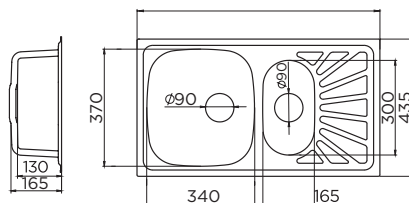

Ø 90 mm

polirana
polished

reljefna
leinen

Dimenzije /
Dimensions 770x435 mm

Dubina korita /
Bowl depth 165 mm

Mera ormarića /
Cabinet dimensions 450 mm

Luna FLEX 2D

Ø 60 mm

polirana
polished

Ø 90 mm

polirana
polished

reljefna
leinen

Dimenzije /
Dimensions 770x435 mm

Dubina korita /
Bowl depth 165 mm

Mera ormarića /
Cabinet dimensions 800 mm

Luna FLEX 1.5D

Ø 90 mm

polirana
polished

Dimenzije /
Dimensions 770x435 mm

Dubina korita /
Bowl depth 165/130 mm

Mera ormarića /
Cabinet dimensions 600 mm

INOX
by Metalac

QUADRO

Usadne sudopere / Inset Sinks

leinen

Dimenzije / Dimensions

465x435 mm

Dubina korita / Bowl depth

155 mm

Mera ormarića / Cabinet dimensions

450 mm

INOX
by Metalac