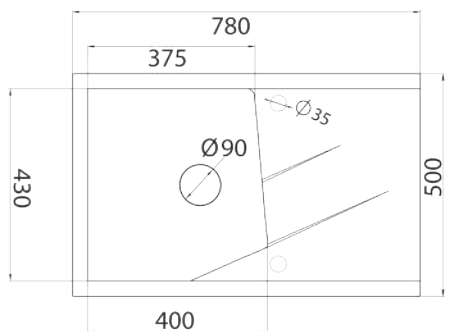

X LINEA 50

Usadne sudopere / Inset Sinks

Bež/ Beige

Bela/ White

Crna/ Black

Šampanj/ Champagne

Grafit/ Graphite

Dimenzije / Dimensions	500x500 mm
Dubina korita / Bowl depth	200 mm
Mera ormarića / Cabinet dimensions	600 mm
Otvor sifona / Syphon hole	Ø 90 mm
Dodatak uz sudoperu / Accessories	sifon / syphon

X LINEA M 1.5 D

Usadne sudopere / Inset Sinks

Bež/ Beige

Bela/ White

Crna/ Black

Šampanj/ Champagne

Grafit/ Graphite

Dimenzije / Dimensions	620x500 mm
Dubina korita / Bowl depth	190 / 130 mm
Mera ormarića / Cabinet dimensions	600 mm
Otvor sifona / Syphon hole	Ø 90 mm
Dodatak uz sudoperu / Accessories	sifon / syphon

X LINEA PLUS

Usadne sudopere / Inset Sinks

Bež/ Beige

Bela/ White

Crna/ Black

Šampanj/ Champagne

Grafit/ Graphite

Dimenzije / Dimensions	780x500 mm
Dubina korita / Bowl depth	190 mm
Mera ormarića / Cabinet dimensions	500 mm
Otvor sifona / Syphon hole	$\varnothing 90$ mm
Dodatak uz sudoperu / Accessories	sifon / syphon

X DIAMOND

Usadne sudopere / Inset Sinks

Bela/ White

Crna/ Black

Bež/ Beige

Šampanj/ Champagne

Grafit/ Graphite

Dimenzije / Dimensions	960x510 mm
Dubina korita / Bowl depth	200 / 45 mm
Mera ormarića / Cabinet dimensions	800 mm
Otvor sifona / Syphon hole	Ø 90 / 60 mm
Dodatak uz sudoperu / Accessories	sifon / syphon