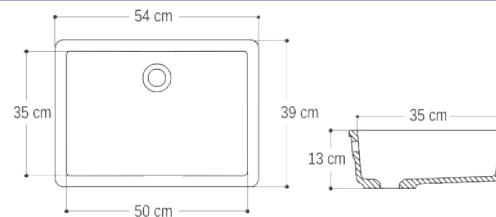

MODELI / MODELS

Umivaonici / Washbasins

Sudopere / Sinks