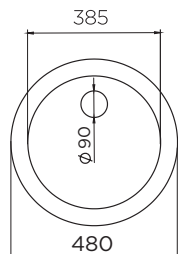

Ø 90 mm

polirana
polished

Dimenzije /
Dimensions 770x435 mm

Dubina korita /
Bowl depth 165/130 mm

Mera ormarića /
Cabinet dimensions 600 mm

INOX
by Metalac

QUADRO

Usadne sudopere / Inset Sinks

leinen

Dimenzije / Dimensions

465x435 mm

Dubina korita / Bowl depth

155 mm

Mera ormarića / Cabinet dimensions

450 mm

INOX
by Metalac

VENERA

Usadne sudopere / Inset Sinks

Venera 480C

Ø 90 mm
mat finiš
satin

Ø 60 mm
mat finiš
satin

Dimenzije /
Dimensions 480 mm

Dubina korita /
Bowl depth 150 mm

Mera ormarića /
Cabinet dimensions 450 mm

Venera 480E

Ø 90 mm
mat finiš
satin

Ø 60 mm
mat finiš
satin
opciono:
bez otvora
optional:
without hole

Dimenzije /
Dimensions 480 mm

Dubina korita /
Bowl depth 150 mm

Mera ormarića /
Cabinet dimensions 450 mm