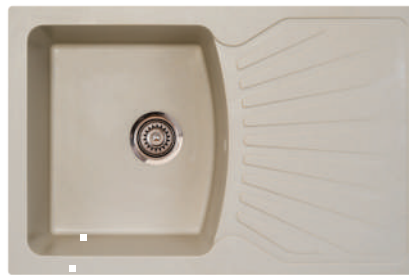

X QUADRO PLUS

Usadne sudopere / Inset Sinks

Bež/ Beige

Bela/ White

Crna/ Black

Šampanj/ Champagne

Grafit/ Graphite

Dimenzije / Dimensions	770x500 mm
Dubina korita / Bowl depth	190 mm
Mera ormarića / Cabinet dimensions	500 mm
Otvor sifona / Syphon hole	Ø 90 mm
Dodatak uz sudoperu / Accessories	sifon / syphon

X QUADRO PLUS 1.5D

Usadne sudopere / Inset Sinks

Bež/ Beige

Bela/ White

Crna/ Black

Šampanj/ Champagne

Grafit/ Graphite

Dimenzije / Dimensions	780x500 mm
Dubina korita / Bowl depth	195 / 130 mm
Mera ormarića / Cabinet dimensions	600 mm
Otvor sifona / Syphon hole	$\varnothing 90 / 60$ mm
Dodatak uz sudoperu / Accessories	sifon / syphon