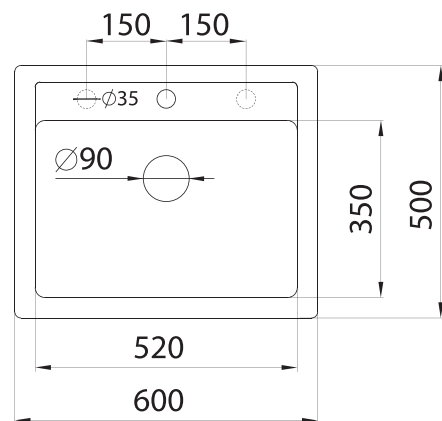

Dimenzije / Dimensions	520x480 mm
Dubina korita / Bowl depth	190 mm
Mera ormarića / Cabinet dimensions	500 mm
Otvor sifona / Syphon hole	Ø 90 mm
Dodatak uz sudoperu / Accessories	sifon / syphon

XGranit
by Metalac

Dimenzije / Dimensions	400x500 mm
Dubina korita / Bowl depth	210 mm
Mera ormarića / Cabinet dimensions	450 mm
Otvor sifona / Syphon hole	Ø 90 mm
Dodatak uz sudoperu / Accessories	sifon / syphon

XGranit
by Metalac

X QUADRO 60

Usadne sudopere / Inset Sinks

Bež/ Beige

Bela/ White

Crna/ Black

Šampanj/ Champagne

Grafit/ Graphite

Dimenzije / Dimensions	600x500 mm
Dubina korita / Bowl depth	195 mm
Mera ormarića / Cabinet dimensions	600 mm
Otvor sifona / Syphon hole	Ø 90 mm
Dodatak uz sudoperu / Accessories	sifon / syphon

X QUADRO M

Usadne sudopere / Inset Sinks

Bež/ Beige

Bela/ White

Crna/ Black

Šampanj/ Champagne

Grafit/ Graphite

Dimenzije / Dimensions	620x500 mm
Dubina korita / Bowl depth	190 mm
Mera ormarića / Cabinet dimensions	500 mm
Otvor sifona / Syphon hole	Ø 90 mm
Dodatak uz sudoperu / Accessories	sifon / syphon