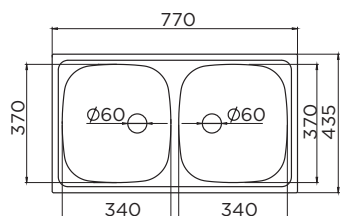

Ø 90 mm

polirana
polished

reljefna
leinen

Dimenzije /
Dimensions 770x435 mm

Dubina korita /
Bowl depth 165 mm

Mera ormarića /
Cabinet dimensions 450 mm

Luna FLEX 2D

Ø 60 mm

polirana
polished

Ø 90 mm

polirana
polished

reljefna
leinen

Dimenzije /
Dimensions 770x435 mm

Dubina korita /
Bowl depth 165 mm

Mera ormarića /
Cabinet dimensions 800 mm

Luna FLEX 1.5D

Ø 90 mm

polirana
polished

Dimenzije /
Dimensions 770x435 mm

Dubina korita /
Bowl depth 165/130 mm

Mera ormarića /
Cabinet dimensions 600 mm

INOX
by Metalac

QUADRO

Usadne sudopere / Inset Sinks

leinen

Dimenzije / Dimensions

465x435 mm

Dubina korita / Bowl depth

155 mm

Mera ormarića / Cabinet dimensions

450 mm

INOX
by Metalac