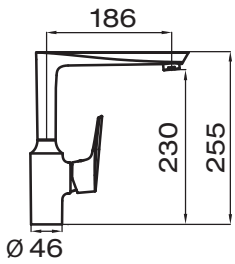

PELIKAN/PELIKAN LP slavina za sudoperu

ARC slavina za sudoperu

ELEGANT slavina za sudoperu

FONDO slavina za sudoperu