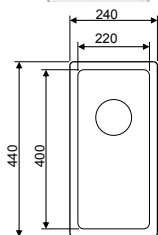

mat finiš
satin

Dimenzije / Dimensions

790x500 mm

Dubina korita / Bowl depth

180 mm

Mera ormarića / Cabinet dimensions

450 mm

INOX
by Metalac

Dimenzije / Dimensions

790x500 mm

Dubina korita / Bowl depth

195 mm

Mera ormarića / Cabinet dimensions

450 mm

IDEAL

IDEAL

INOX
by Metalac

Podgradne i / ili usadne
Inset Sinks or / and undermount Sinks

Ideal 180

Ø 90 mm **Dimenzije /** 440 x 220 mm
Dimensions

Dubina korita / 140 mm
Bowl depth

Dodatak uz sudoperu sifon
Accessories syphon

Dimenzija ormarića 220 mm
Cabinet dimensions

Ideal 500

Ø 90 mm **Dimenzije /** 540 x 440 mm
Dimensions

Dubina korita / 200 mm
Bowl depth

Dodatak uz sudoperu sifon
Accessories syphon

Dimenzija ormarića 550 mm
Cabinet dimensions