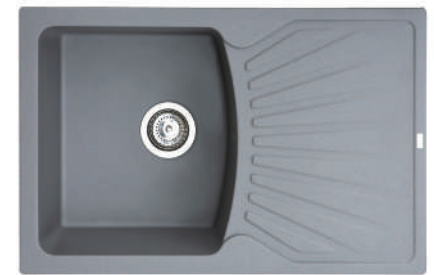

X QUADRO PLUS

Usadne sudopere / Inset Sinks

Bež/ Beige

Bela/ White

Crna/ Black

Šampanj/ Champagne

Grafit/ Graphite

Dimenzije / Dimensions	770x500 mm
Dubina korita / Bowl depth	190 mm
Mera ormarića / Cabinet dimensions	500 mm
Otvor sifona / Syphon hole	Ø 90 mm
Dodatak uz sudoperu / Accessories	sifon / syphon