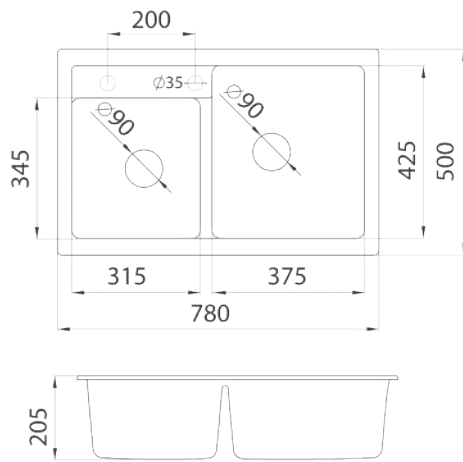

X QUADRO M

Usadne sudopere / Inset Sinks

Bež/ Beige

Bela/ White

Crna/ Black

Šampanj/ Champagne

Grafit/ Graphite

Dimenzije / Dimensions	620x500 mm
Dubina korita / Bowl depth	190 mm
Mera ormarića / Cabinet dimensions	500 mm
Otvor sifona / Syphon hole	Ø 90 mm
Dodatak uz sudoperu / Accessories	sifon / syphon

X QUADRO PLUS

Usadne sudopere / Inset Sinks

Bež/ Beige

Bela/ White

Crna/ Black

Šampanj/ Champagne

Grafit/ Graphite

Dimenzije / Dimensions	770x500 mm
Dubina korita / Bowl depth	190 mm
Mera ormarića / Cabinet dimensions	500 mm
Otvor sifona / Syphon hole	Ø 90 mm
Dodatak uz sudoperu / Accessories	sifon / syphon

X QUADRO PLUS 1.5D

Usadne sudopere / Inset Sinks

Bež/ Beige

Bela/ White

Crna/ Black

Šampanj/ Champagne

Grafit/ Graphite

Dimenzije / Dimensions	780x500 mm
Dubina korita / Bowl depth	195 / 130 mm
Mera ormarića / Cabinet dimensions	600 mm
Otvor sifona / Syphon hole	$\varnothing 90 / 60$ mm
Dodatak uz sudoperu / Accessories	sifon / syphon

X QUADRO PLUS 2D

Usadne sudopere / Inset Sinks

Bež/ Beige

Bela/ White

Crna/ Black

Šampanj/ Champagne

Grafit/ Graphite

Dimenzije / Dimensions	780x500 mm
Dubina korita / Bowl depth	195 / 195 mm
Mera ormarića / Cabinet dimensions	800 mm
Otvor sifona / Syphon hole	Ø 90 / 90 mm
Dodatak uz sudoperu / Accessories	sifon / syphon