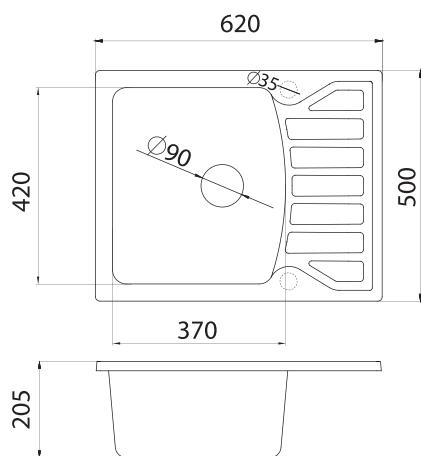

Dimenzije / Dimensions	400x500 mm
Dubina korita / Bowl depth	210 mm
Mera ormarića / Cabinet dimensions	450 mm
Otvor sifona / Syphon hole	Ø 90 mm
Dodatak uz sudoperu / Accessories	sifon / syphon

XGranit
by Metalac

X QUADRO 60

Usadne sudopere / Inset Sinks

Bež/ Beige

Bela/ White

Crna/ Black

Šampanj/ Champagne

Grafit/ Graphite

Dimenzije / Dimensions	600x500 mm
Dubina korita / Bowl depth	195 mm
Mera ormarića / Cabinet dimensions	600 mm
Otvor sifona / Syphon hole	Ø 90 mm
Dodatak uz sudoperu / Accessories	sifon / syphon

X QUADRO M

Usadne sudopere / Inset Sinks

Bež/ Beige

Bela/ White

Crna/ Black

Šampanj/ Champagne

Grafit/ Graphite

Dimenzije / Dimensions	620x500 mm
Dubina korita / Bowl depth	190 mm
Mera ormarića / Cabinet dimensions	500 mm
Otvor sifona / Syphon hole	Ø 90 mm
Dodatak uz sudoperu / Accessories	sifon / syphon

X QUADRO PLUS

Usadne sudopere / Inset Sinks

Bež/ Beige

Bela/ White

Crna/ Black

Šampanj/ Champagne

Grafit/ Graphite

Dimenzije / Dimensions	770x500 mm
Dubina korita / Bowl depth	190 mm
Mera ormarića / Cabinet dimensions	500 mm
Otvor sifona / Syphon hole	Ø 90 mm
Dodatak uz sudoperu / Accessories	sifon / syphon