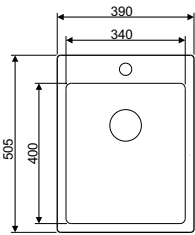

Dimenzija ormarića 220 mm
Cabinet dimensions

Ideal 500

Ø 90 mm **Dimenzije /** 540 x 440 mm
Dimensions

Dubina korita / 200 mm
Bowl depth

Dodatak uz sudoperu sifon
Accessories syphon

Dimenzija ormarića 550 mm
Cabinet dimensions

Ideal 340

Ø 90 mm **Dimenzije /** 440 x 380 mm
Dimensions

Dubina korita / 200 mm
Bowl depth

Dodatak uz sudoperu sifon
Accessories syphon

Dimenzija ormarića 400 mm
Cabinet dimensions

Ideal 400

Ø 90 mm **Dimenzije /** 440 x 440 mm
Dimensions

Dubina korita / 200 mm
Bowl depth

Dodatak uz sudoperu sifon
Accessories syphon

Dimenzija ormarića 450 mm
Cabinet dimensions

INOX
by Metalac

IDEAL

Usadne sudopere / Inset Sinks

Ideal 340 B

Ø 90 mm

Dimenzije / Dimensions 390x505 mm

Dubina korita / Bowl depth 200 mm

Dodatak uz sudoperu / Accessories sifon syphon

Dimenzija ormarića / Cabinet dimensions 400 mm

Ideal 400 B

Ø 90 mm

Dimenzije / Dimensions 450x505 mm