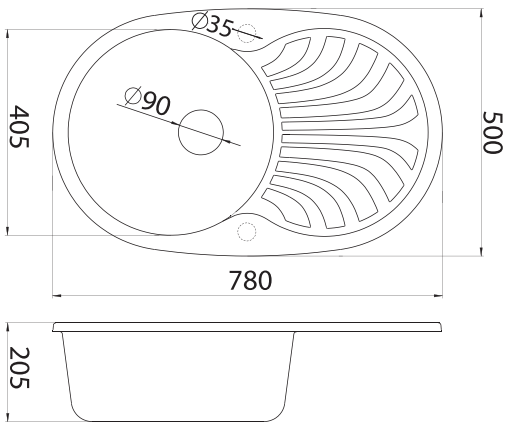

Dimenzije / Dimensions

790x500 mm

Dubina korita / Bowl depth

195 mm

Mera ormarića / Cabinet dimensions

450 mm

IDEAL

IDEAL

X VENERA

Usadne sudopere / Inset Sinks

Bež/ Beige

Bela/ White

Crna/ Black

Šampanj/ Champagne

Grafit/ Graphite

Dimenzije / Dimensions	510 mm
Dubina korita / Bowl depth	180 mm
Mera ormarića / Cabinet dimensions	500 mm
Otvor sifona / Syphon hole	Ø 90 mm
Dodatak uz sudoperu / Accessories	sifon / syphon

X VENERA M

Usadne sudopere / Inset Sinks

Bež/ Beige

Bela/ White

Crna/ Black

Šampanj/ Champagne

Grafit/ Graphite

Dimenzije / Dimensions	620x500 mm
Dubina korita / Bowl depth	200 mm
Mera ormarića / Cabinet dimensions	500 mm
Otvor sifona / Syphon hole	Ø 90 mm
Dodatak uz sudoperu / Accessories	sifon / syphon

X VENERA PLUS

Usadne sudopere / Inset Sinks

Bež/ Beige

Bela/ White

Crna/ Black

Šampanj/ Champagne

Grafit/ Graphite

Dimenzije / Dimensions	780x500 mm
Dubina korita / Bowl depth	190 mm
Mera ormarića / Cabinet dimensions	500 mm
Otvor sifona / Syphon hole	Ø 90 mm
Dodatak uz sudoperu / Accessories	sifon / syphon