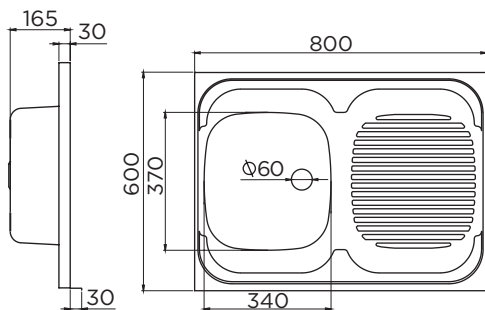

Dimenzije / Dimensions

790x500 mm

Dubina korita / Bowl depth

195 mm

Mera ormarića / Cabinet dimensions

450 mm

IDEAL

IDEAL

Dimenzije / Dimensions 390x505 mm

Dubina korita / Bowl depth 200 mm

Dodatak uz sudoperu / Accessories sifon syphon

Dimenzija ormarića / Cabinet dimensions 400 mm

Ideal 400 B

Ø 90 mm

Dimenzije / Dimensions 450x505 mm

polished

Dimenzije / Dimensions 420x345 mm

Dubina korita / Bowl depth 190 mm

Mera ormarića / Cabinet dimensions 500 mm

INOX
by Metalac

STANDARD

Nasadne sudopere / Inset Sinks

Standard L

Dimenzije / Dimensions

800x600 mm

Dubina korita / Bowl depth

165 mm

Mera ormarića / Cabinet dimensions

800 mm

Otvor sifona / Syphon hole

Ø 60 mm