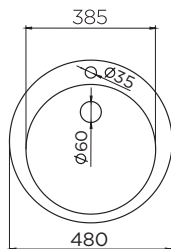

Ø 90 mm

polirana
polished

Dimenzije /
Dimensions 770x435 mm

Dubina korita /
Bowl depth 165/130 mm

Mera ormarića /
Cabinet dimensions 600 mm

INOX
by Metalac

QUADRO

Usadne sudopere / Inset Sinks

leinen

Dimenzije / Dimensions

465x435 mm

Dubina korita / Bowl depth

155 mm

Mera ormarića / Cabinet dimensions

450 mm

INOX
by Metalac

VENERA

Usadne sudopere / Inset Sinks

Venera 480C

Ø 90 mm
mat finiš
satin

Ø 60 mm
mat finiš
satin

Dimenzije /
Dimensions 480 mm

Dubina korita /
Bowl depth 150 mm

Mera ormarića /
Cabinet dimensions 450 mm

Venera 480E

Ø 90 mm
mat finiš
satin

Ø 60 mm
mat finiš
satin
opciono:
bez otvora
optional:
without hole

Dimenzije /
Dimensions 480 mm

Dubina korita /
Bowl depth 150 mm

Mera ormarića /
Cabinet dimensions 450 mm