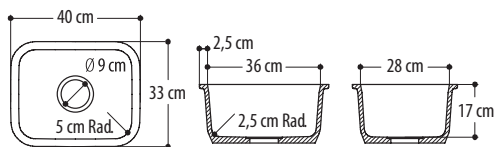

mod. BS 2116

mod. EDS 2318

mod. DS 2816

mod. DS 3116