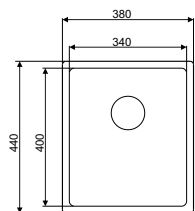

Dimenzije / Dimensions

790x500 mm

Dubina korita / Bowl depth

195 mm

Mera ormarića / Cabinet dimensions

450 mm

IDEAL

IDEAL

Dimenzija ormarića 220 mm
Cabinet dimensions

Ideal 500

Ø 90 mm **Dimenzije /** 540 x 440 mm
Dimensions

Dubina korita / 200 mm
Bowl depth

Dodatak uz sudoperu sifon
Accessories syphon

Dimenzija ormarića 550 mm
Cabinet dimensions

Ideal 340

Ø 90 mm **Dimenzije /** 440 x 380 mm
Dimensions

Dubina korita / 200 mm
Bowl depth

Dodatak uz sudoperu sifon
Accessories syphon

Dimenzija ormarića 400 mm
Cabinet dimensions

Ideal 400

Ø 90 mm **Dimenzije /** 440 x 440 mm
Dimensions

Dimenzije / Dimensions 390x505 mm

Dubina korita / Bowl depth 200 mm

Dodatak uz sudoperu / Accessories sifon syphon

Dimenzija ormarića / Cabinet dimensions 400 mm

Ideal 400 B

Ø 90 mm

Dimenzije / Dimensions 450x505 mm