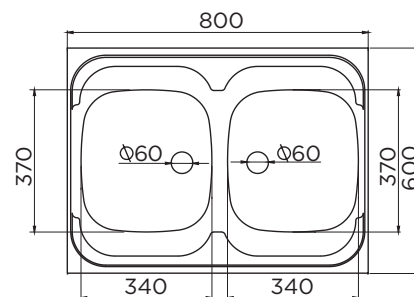

Dimenzije / Dimensions 390x505 mm

Dubina korita / Bowl depth 200 mm

Dodatak uz sudoperu / Accessories sifon syphon

Dimenzija ormarića / Cabinet dimensions 400 mm

Ideal 400 B

Ø 90 mm

Dimenzije / Dimensions 450x505 mm

polished

Dimenzije / Dimensions 420x345 mm

Dubina korita / Bowl depth 190 mm

Mera ormarića / Cabinet dimensions 500 mm

INOX
by Metalac

STANDARD

Nasadne sudopere / Inset Sinks

Standard L

Ø 90 mm

polirana
polished

Standard D

Ø 90 mm

polirana
polished

Standard 2D

Ø 90 mm

polirana
polished

Dimenzije / Dimensions

800x600 mm

Dubina korita / Bowl depth

165 mm

Mera ormarića / Cabinet dimensions

800 mm

Otvor sifona / Syphon hole

Ø 60 mm