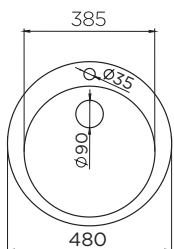

Ø 90 mm

polirana
polished

Dimenzije /
Dimensions 770x435 mm

Dubina korita /
Bowl depth 165/130 mm

Mera ormarića /
Cabinet dimensions 600 mm

INOX
by Metalac

QUADRO

Usadne sudopere / Inset Sinks

leinen

Dimenzije / Dimensions

465x435 mm

Dubina korita / Bowl depth

155 mm

Mera ormarića / Cabinet dimensions

450 mm

INOX
by Metalac

VENERA

Usadne sudopere / Inset Sinks

Venera 480C

Ø 90 mm
mat finiš
satin

Ø 60 mm
mat finiš
satin

Dimenzije /
Dimensions 480 mm

Dubina korita /
Bowl depth 150 mm

Mera ormarića /
Cabinet dimensions 450 mm

Venera 480E

Ø 90 mm
mat finiš
satin

Ø 60 mm
mat finiš
satin
opciono:
bez otvora
optional:
without hole

Dimenzije /
Dimensions 480 mm

Dubina korita /
Bowl depth 150 mm

Mera ormarića /
Cabinet dimensions 450 mm