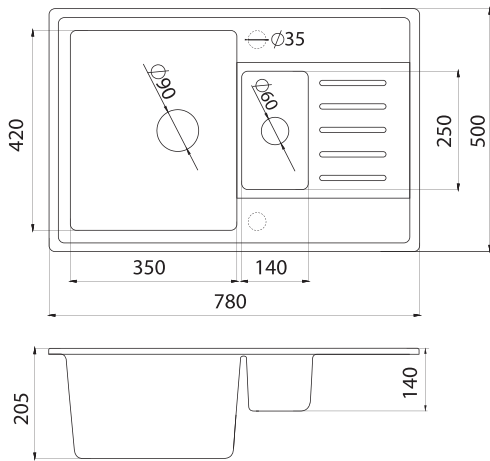

X QUADRO M

Usadne sudopere / Inset Sinks

Bež/ Beige

Bela/ White

Crna/ Black

Šampanj/ Champagne

Grafit/ Graphite

Dimenzije / Dimensions	620x500 mm
Dubina korita / Bowl depth	190 mm
Mera ormarića / Cabinet dimensions	500 mm
Otvor sifona / Syphon hole	Ø 90 mm
Dodatak uz sudoperu / Accessories	sifon / syphon

X QUADRO PLUS

Usadne sudopere / Inset Sinks

Bež/ Beige

Bela/ White

Crna/ Black

Šampanj/ Champagne

Grafit/ Graphite

Dimenzije / Dimensions	770x500 mm
Dubina korita / Bowl depth	190 mm
Mera ormarića / Cabinet dimensions	500 mm
Otvor sifona / Syphon hole	Ø 90 mm
Dodatak uz sudoperu / Accessories	sifon / syphon

X QUADRO PLUS 1.5D

Usadne sudopere / Inset Sinks

Bež/ Beige

Bela/ White

Crna/ Black

Šampanj/ Champagne

Grafit/ Graphite

Dimenzije / Dimensions	780x500 mm
Dubina korita / Bowl depth	195 / 130 mm
Mera ormarića / Cabinet dimensions	600 mm
Otvor sifona / Syphon hole	$\varnothing 90 / 60$ mm
Dodatak uz sudoperu / Accessories	sifon / syphon

X QUADRO PLUS 2D

Usadne sudopere / Inset Sinks

Bež/ Beige

Bela/ White

Crna/ Black

Šampanj/ Champagne

Grafit/ Graphite

Dimenzije / Dimensions	780x500 mm
Dubina korita / Bowl depth	195 / 195 mm
Mera ormarića / Cabinet dimensions	800 mm
Otvor sifona / Syphon hole	Ø 90 / 90 mm
Dodatak uz sudoperu / Accessories	sifon / syphon