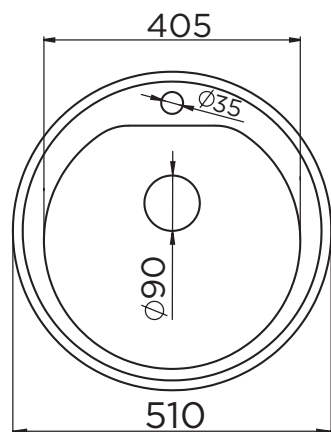

X LINEA M 1.5 D

Usadne sudopere / Inset Sinks

Bež/ Beige

Bela/ White

Crna/ Black

Šampanj/ Champagne

Grafit/ Graphite

Dimenzije / Dimensions	620x500 mm
Dubina korita / Bowl depth	190 / 130 mm
Mera ormarića / Cabinet dimensions	600 mm
Otvor sifona / Syphon hole	Ø 90 mm
Dodatak uz sudoperu / Accessories	sifon / syphon

Dimenzije / Dimensions	520x480 mm
Dubina korita / Bowl depth	190 mm
Mera ormarića / Cabinet dimensions	500 mm
Otvor sifona / Syphon hole	Ø 90 mm
Dodatak uz sudoperu / Accessories	sifon / syphon

XGranit
by Metalac

X VENERA

Usadne sudopere / Inset Sinks

Bež/ Beige

Bela/ White

Crna/ Black

Šampanj/ Champagne

Grafit/ Graphite

Dimenzije / Dimensions	510 mm
Dubina korita / Bowl depth	180 mm
Mera ormarića / Cabinet dimensions	500 mm
Otvor sifona / Syphon hole	Ø 90 mm
Dodatak uz sudoperu / Accessories	sifon / syphon

X VENERA M

Usadne sudopere / Inset Sinks

Bež/ Beige

Bela/ White

Crna/ Black

Šampanj/ Champagne

Grafit/ Graphite

Dimenzije / Dimensions	620x500 mm
Dubina korita / Bowl depth	200 mm
Mera ormarića / Cabinet dimensions	500 mm
Otvor sifona / Syphon hole	Ø 90 mm
Dodatak uz sudoperu / Accessories	sifon / syphon