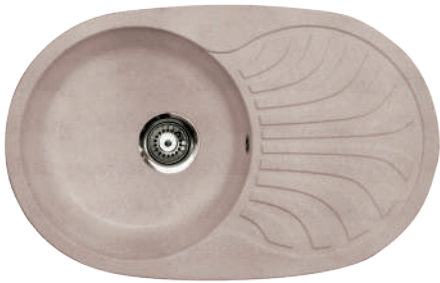

X VENERA M

Usadne sudopere / Inset Sinks

Bež/ Beige

Bela/ White

Crna/ Black

Šampanj/ Champagne

Grafit/ Graphite

Dimenzije / Dimensions	620x500 mm
Dubina korita / Bowl depth	200 mm
Mera ormarića / Cabinet dimensions	500 mm
Otvor sifona / Syphon hole	Ø 90 mm
Dodatak uz sudoperu / Accessories	sifon / syphon

X VENERA PLUS

Usadne sudopere / Inset Sinks

Bež/ Beige

Bela/ White

Crna/ Black

Šampanj/ Champagne

Grafit/ Graphite

Dimenzije / Dimensions	780x500 mm
Dubina korita / Bowl depth	190 mm
Mera ormarića / Cabinet dimensions	500 mm
Otvor sifona / Syphon hole	Ø 90 mm
Dodatak uz sudoperu / Accessories	sifon / syphon