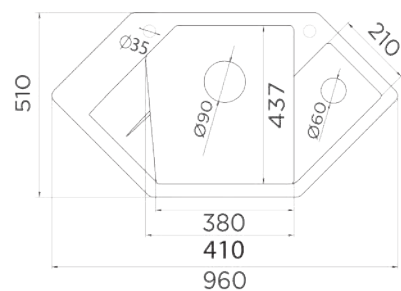

Dimenzije / Dimensions

790x500 mm

Dubina korita / Bowl depth

195 mm

Mera ormarića / Cabinet dimensions

450 mm

IDEAL

IDEAL

X LINEA M 1.5 D

Usadne sudopere / Inset Sinks

Bež/ Beige

Bela/ White

Crna/ Black

Šampanj/ Champagne

Grafit/ Graphite

Dimenzije / Dimensions	620x500 mm
Dubina korita / Bowl depth	190 / 130 mm
Mera ormarića / Cabinet dimensions	600 mm
Otvor sifona / Syphon hole	Ø 90 mm
Dodatak uz sudoperu / Accessories	sifon / syphon

X LINEA PLUS

Usadne sudopere / Inset Sinks

Bež/ Beige

Bela/ White

Crna/ Black

Šampanj/ Champagne

Grafit/ Graphite

Dimenzije / Dimensions	780x500 mm
Dubina korita / Bowl depth	190 mm
Mera ormarića / Cabinet dimensions	500 mm
Otvor sifona / Syphon hole	$\varnothing 90$ mm
Dodatak uz sudoperu / Accessories	sifon / syphon

X DIAMOND

Usadne sudopere / Inset Sinks

Bela/ White

Crna/ Black

Bež/ Beige

Šampanj/ Champagne

Grafit/ Graphite

Dimenzije / Dimensions	960x510 mm
Dubina korita / Bowl depth	200 / 45 mm
Mera ormarića / Cabinet dimensions	800 mm
Otvor sifona / Syphon hole	Ø 90 / 60 mm
Dodatak uz sudoperu / Accessories	sifon / syphon