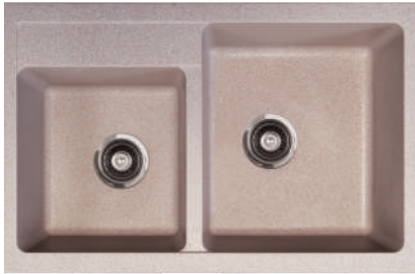

X QUADRO PLUS 1.5D

Usadne sudopere / Inset Sinks

Bež/ Beige

Bela/ White

Crna/ Black

Šampanj/ Champagne

Grafit/ Graphite

Dimenzije / Dimensions	780x500 mm
Dubina korita / Bowl depth	195 / 130 mm
Mera ormarića / Cabinet dimensions	600 mm
Otvor sifona / Syphon hole	$\varnothing 90 / 60$ mm
Dodatak uz sudoperu / Accessories	sifon / syphon

X QUADRO PLUS 2D

Usadne sudopere / Inset Sinks

Bež/ Beige

Bela/ White

Crna/ Black

Šampanj/ Champagne

Grafit/ Graphite

Dimenzije / Dimensions	780x500 mm
Dubina korita / Bowl depth	195 / 195 mm
Mera ormarića / Cabinet dimensions	800 mm
Otvor sifona / Syphon hole	Ø 90 / 90 mm
Dodatak uz sudoperu / Accessories	sifon / syphon