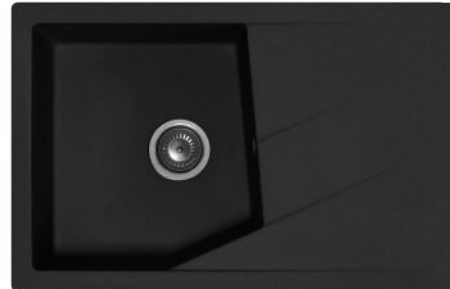

X LINEA PLUS

Usadne sudopere / Inset Sinks

Bež/ Beige

Bela/ White

Crna/ Black

Šampanj/ Champagne

Grafit/ Graphite

Dimenzije / Dimensions	780x500 mm
Dubina korita / Bowl depth	190 mm
Mera ormarića / Cabinet dimensions	500 mm
Otvor sifona / Syphon hole	$\varnothing 90$ mm
Dodatak uz sudoperu / Accessories	sifon / syphon